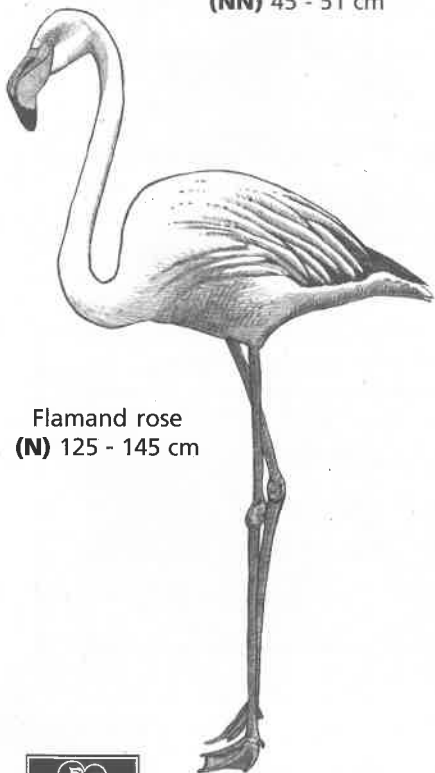

LES RIVAGES MARINS

Tadorne de belon
(N) 58 - 71 cm

Eider à duvet
(N) 50 - 71 cm

Macreuse noire
(NN) 44 - 54 cm

Canard siffleur
(NN) 45 - 51 cm

Bernache cravant
(NN) 56 - 61 cm

Flamand rose
(N) 125 - 145 cm

Plongeon catmarin
(NN) 53 - 69 cm

Grèbe huppé
(N) 46 - 51 cm

Garrot à oeil d'or
(NN) 42 - 50 cm