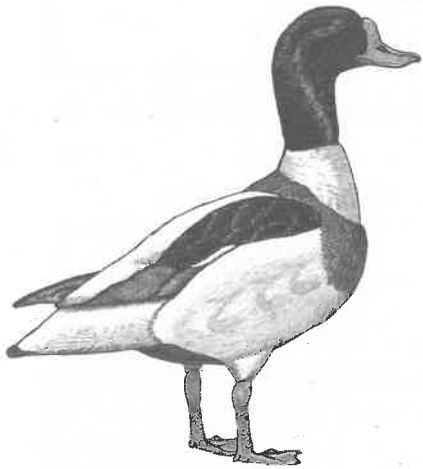

LES RIVAGES MARINS

Tadorne de belon
(N) 58 - 71 cm

Eider à duvet
(N) 50 - 71 cm

Macreuse noire
(NN) 44 - 54 cm

Canard siffleur
(NN) 45 - 51 cm

Bernache cravant
(NN) 56 - 61 cm

Flamand rose
(N) 125 - 145 cm

Plongeon catmarin
(NN) 53 - 69 cm

Grèbe huppé
(N) 46 - 51 cm

Garrot à oeil d'or
(NN) 42 - 50 cm