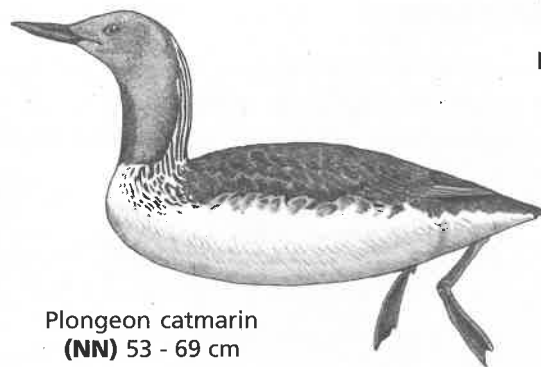

LES RIVAGES MARINS

Tadorne de belon
(N) 58 - 71 cm

Eider à duvet
(N) 50 - 71 cm

Macreuse noire
(NN) 44 - 54 cm

Canard siffleur
(NN) 45 - 51 cm

Bernache cravant
(NN) 56 - 61 cm

Flamand rose
(N) 125 - 145 cm

Plongeon catmarin
(NN) 53 - 69 cm

Grèbe huppé
(N) 46 - 51 cm

Garrot à oeil d'or
(NN) 42 - 50 cm