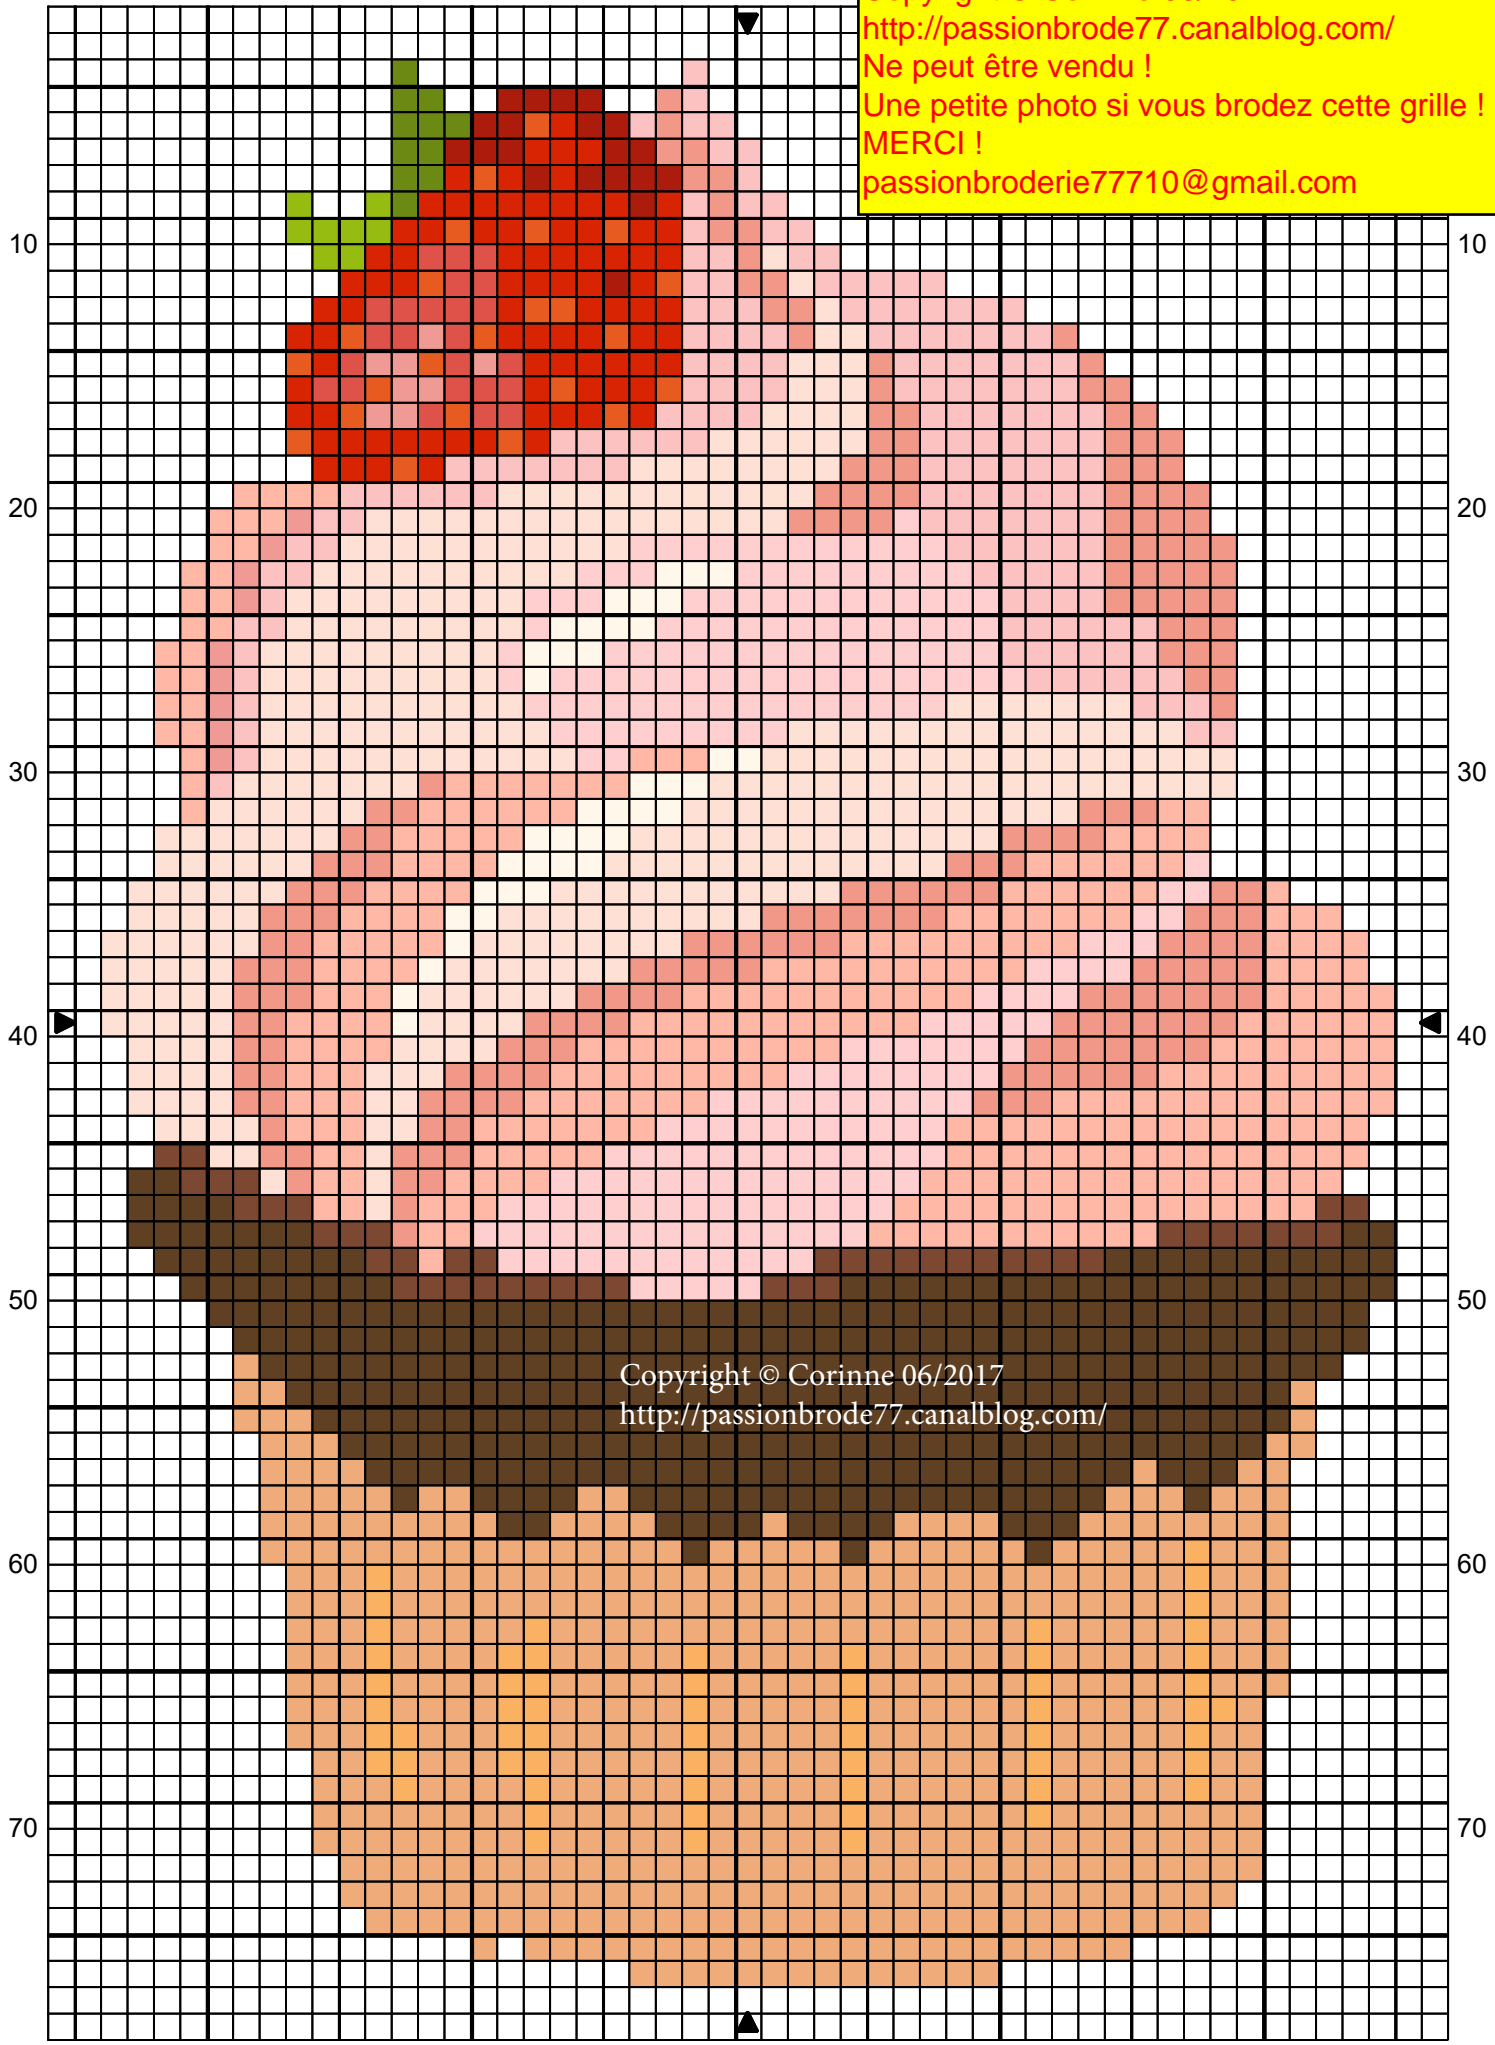

10

20

30

Copyright © Corinne 06/2017
<http://passionbrode77.canalblog.com/>
Ne peut être vendu !
Une petite photo si vous brodez cette grille !
MERCİ !
passionbroderie77710@gmail.com

10

20

30

40

50

60

70

10

20

30

40

50

		DMC
	Rose lever de soleil	761
	Rose pêche	353
	Rouge chili	349
	Rose pétunia	892
	Rose layette	819
	Rose coquille pâle	225
	Vert pomme	906
	Vert perruche	905
	Mandarine clair	742
	Abricot clair	3824
	Orange pensée	608
	Orange rouge	606
	Or épicé	3854
	Pêche pâle	948
	Vin rouge foncé	3857
	Crème	712
	Brun expresso	938