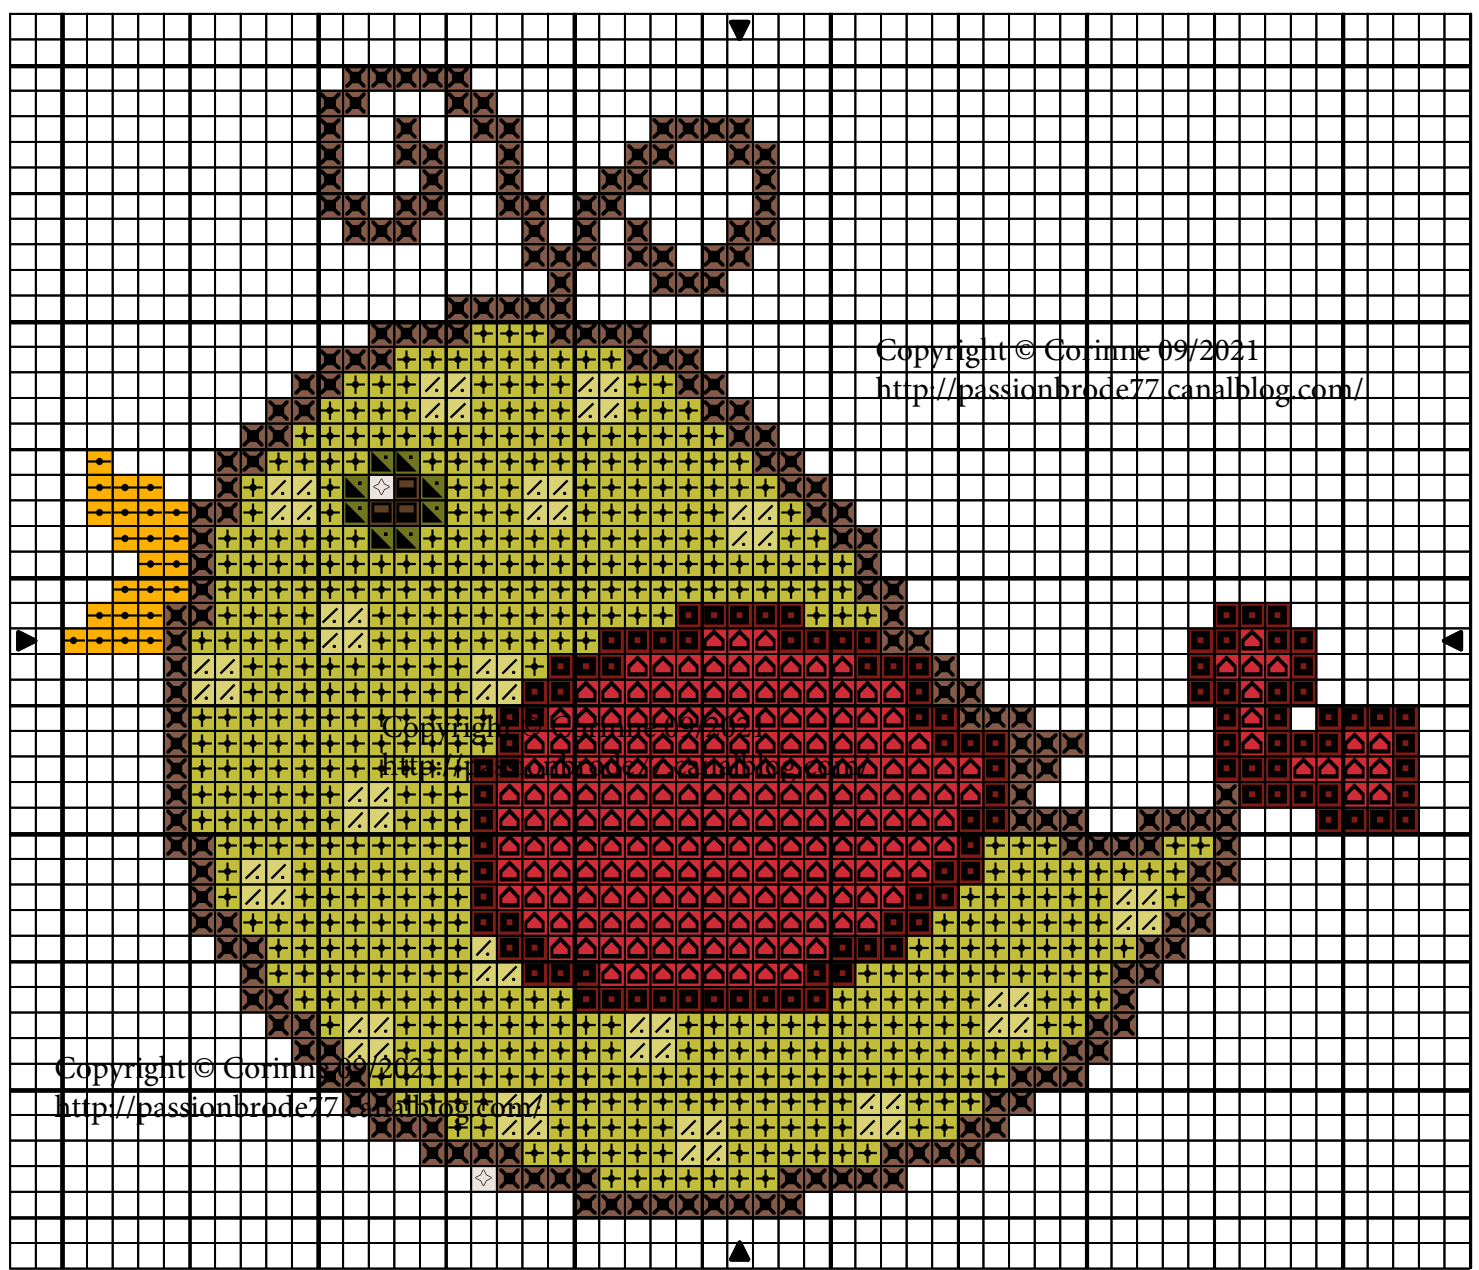

Copyright © Corinne 09/2021
<http://passionbrode77.canalblog.com/>
Ne peut être vendu !
Une petite photo si vous brodez cette grille !
MERCI !
passionbroderie77710@gmail.com

Copyright © Corinne 09/2021
<http://passionbrode77.canalblog.com/>

Copyright © Corinne 09/2021
<http://passionbrode77.canalblog.com/>

Copyright © Corinne 09/2021
<http://passionbrode77.canalblog.com/>

	Rouge pâle	DMC
	Rouge foncé	3705
	Vert mousse de chêne	498
	Vert mousse clair	936
	Vert mousse 2	3819
	Jaune curry	166
	Cacao	972
	Brun expresso	632
	Crème d'ail	938
		3866