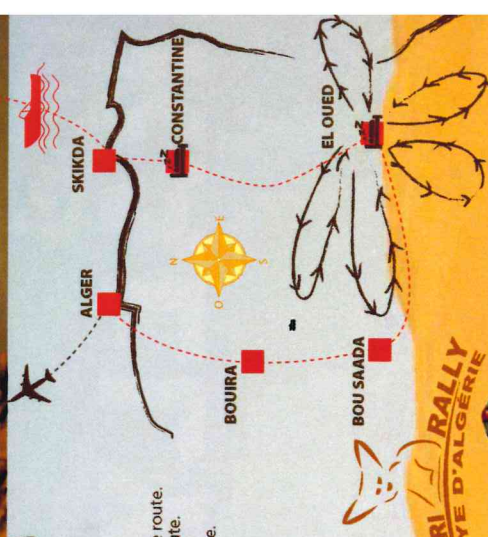

**6 AU 18
FEVRIER**

www.tinharirally.fr

AU PROGRAMME

Du Jeudi 6 au Jeudi 20 Février (France – France)
Soit 07 étapes en spéciales

Par bateau et route aller:

- MARSEILLE / SKIKDA / CONSTANTINE / HOTEL = 100 km – 01h30 de route.
- HOTEL CONSTANTINE / BISKRA / EL OUED = 450 km – 07h00 de route.

Par la route retour:

- EL OUED / BOU SAADA / BOUIRA / ALGER = 640 km – 8h00 de route.

Pour les participants par la route:

JEUDI 6 FÉVRIER - Embarquement Marseille
VENDREDI 7 FÉVRIER - Skikda - Constantine
SAMEDI 8 FÉVRIER - Constantine - El Oued
DIMANCHE 9 FÉVRIER - El Oued - Formalités - Prologue
LUNDI 10 FÉVRIER - Spéciale 1
MARDI 11 FÉVRIER - Spéciale 2
MERCREDI 12 FÉVRIER - Marathon J1
JEUDI 13 FÉVRIER - Marathon J2
VENDREDI 14 FÉVRIER - Spéciale 5
SAMEDI 15 FÉVRIER - Spéciale 6
DIMANCHE 16 FÉVRIER - Spéciale 7
LUNDI 17 FÉVRIER - Liaison Djelfa / Alger - Gala de Clôture
MARDI 18 FÉVRIER - Embarquement Alger
MERCREDI 19 FÉVRIER - Marseille