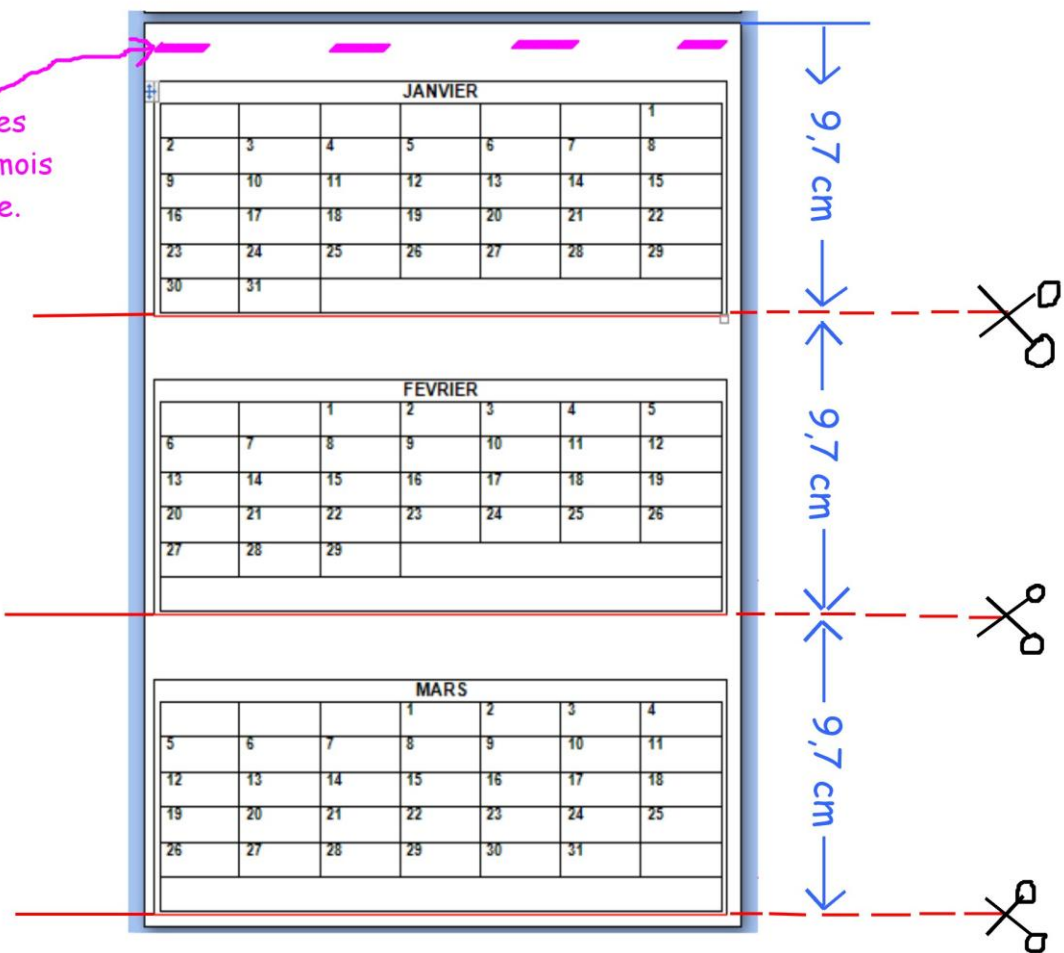

Calendrier 2023

à imprimer, découper et relier.

Version *cursive*

ATTENTION !

Pour obtenir chaque mois avec une bande blanche en haut (pour pouvoir agraffer les feuillets ensemble),

ne découper QUE sur les traits ROUGES !

Place des agrafes
une fois les 12 mois
empilés en ordre.

Janvier 2023

lundi	mardi	mercredi	jeudi	vendredi	samedi	dimanche
						1
2	3	4	5	6	7	8
9	10	11	12	13	14	15
16	17	18	19	20	21	22
23	24	25	26	27	28	29
30	31					

Decembre 2023

Lundi	Mardi	Mercredi	Jeudi	Vendredi	Samedi	Dimanche
				1	2	3
4	5	6	7	8	9	10
11	12	13	14	15	16	17
18	19	20	21	22	23	24
25	26	27	28	29	30	31