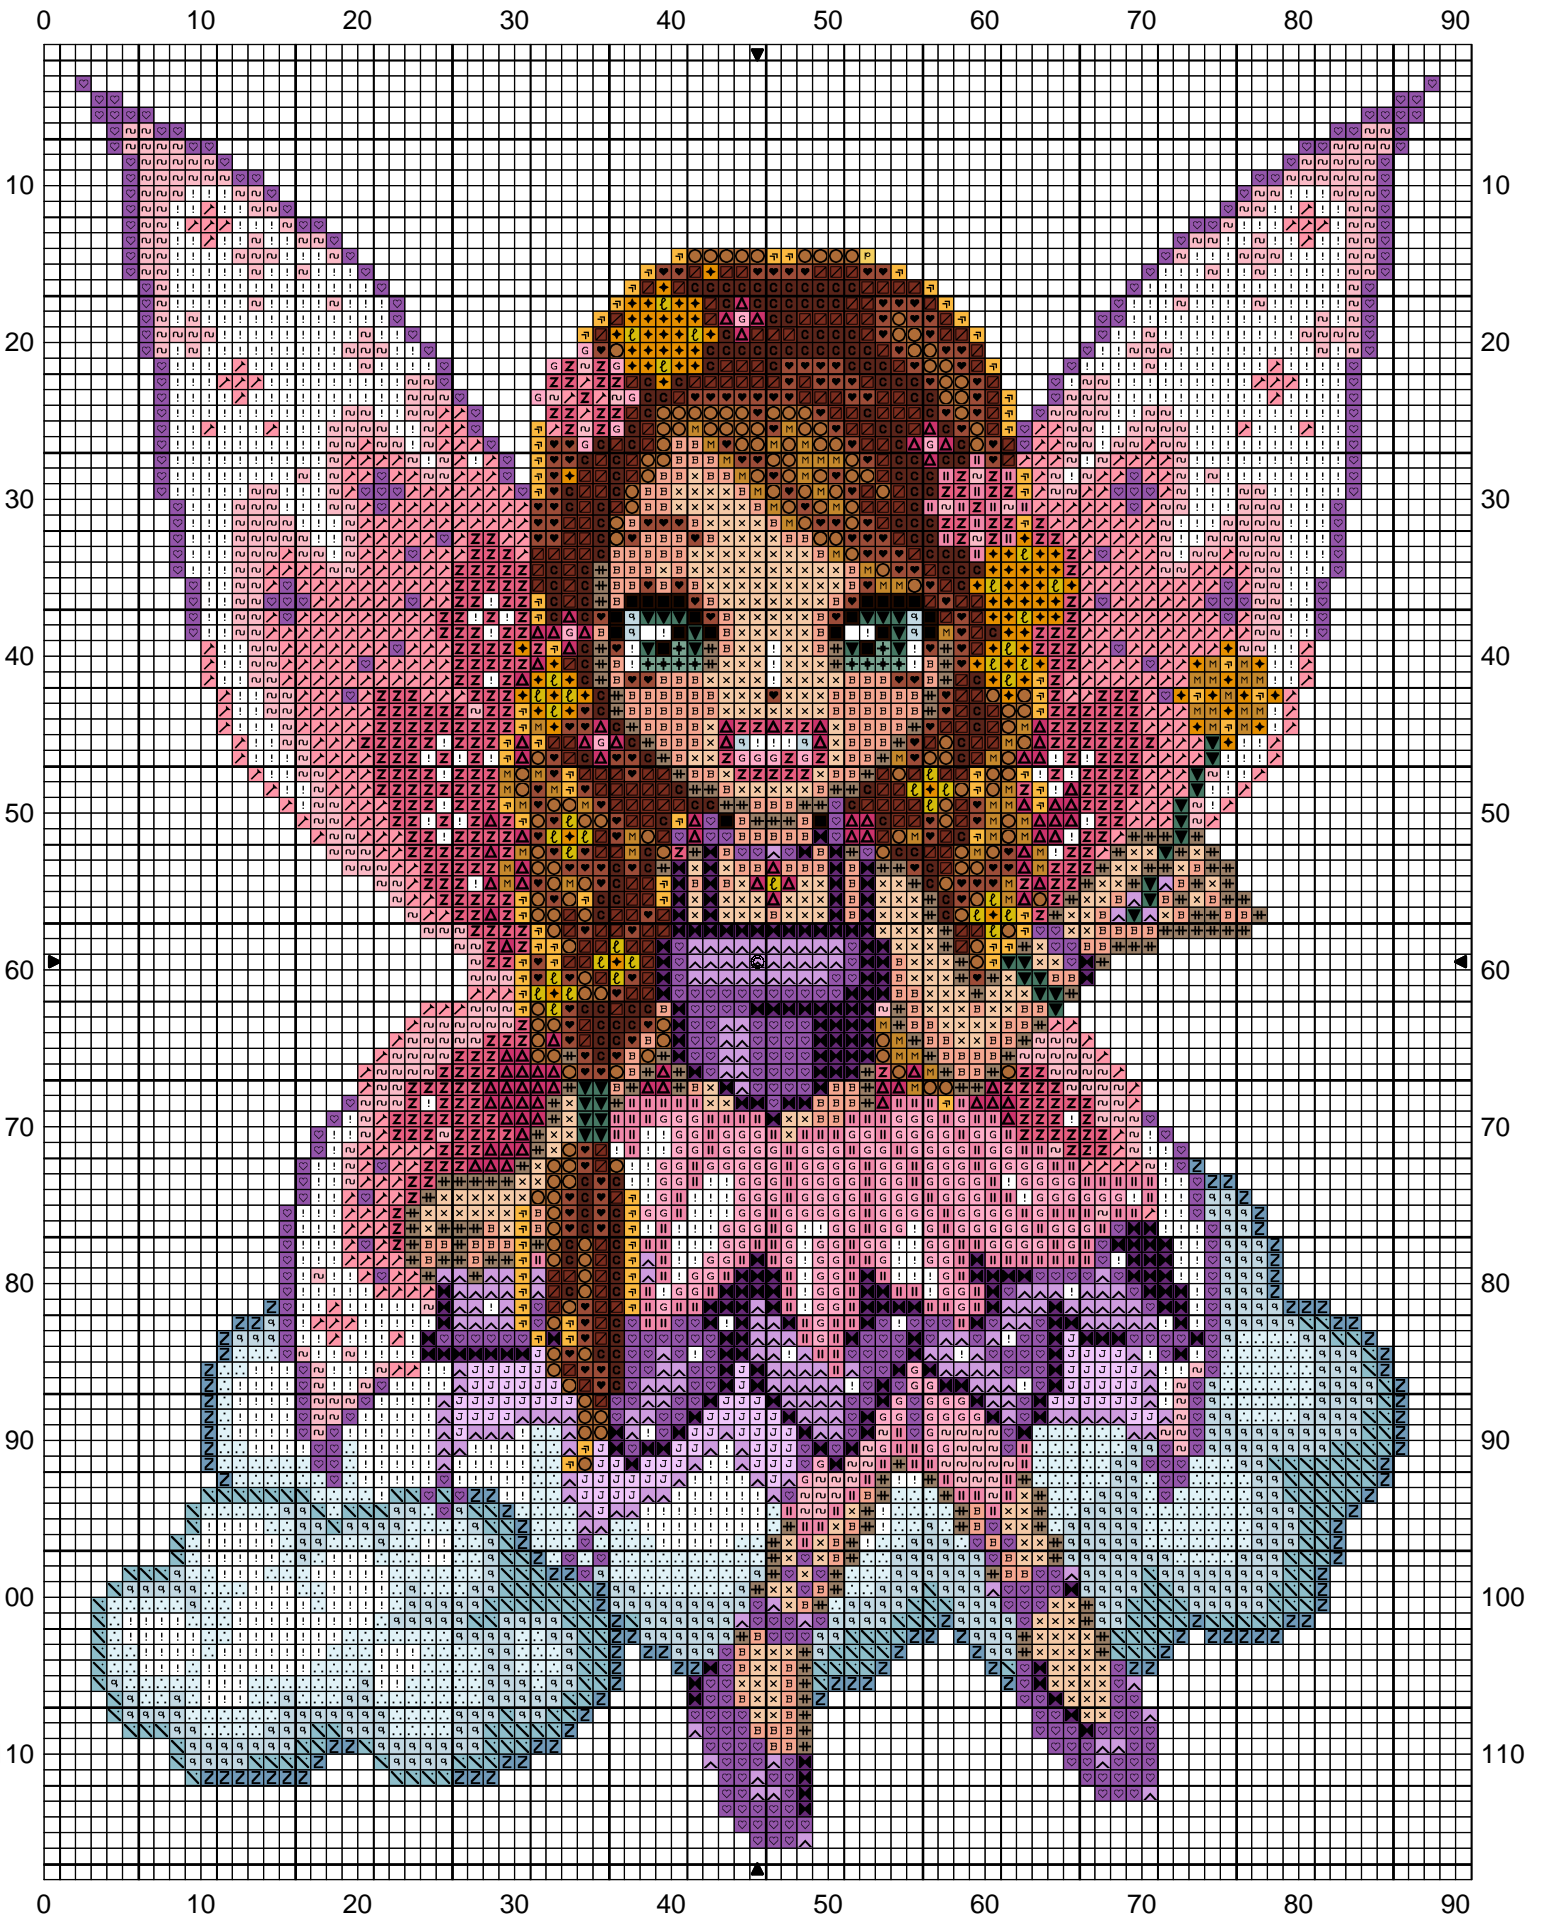

doll Pimprenelle

doll Pimprenelle

		DMC
9	Eau bleutée	162
♥	Pensée	208
^	Parme	210
J	Parme clair	211
▣	Brun rouge	355
♥	Or rose	356
○	Teddy	436
↘	Embruns bleutés	519
△	Verveine rose	602
Z	Rose bonbon	603
	Jacinthe rose	604
G	Bouton de rose	605
#	Jute	612
P	Jaune primevère	727
M	Miel	729
↵	Jaune de Naples	743
B	Beige rosé	754
Z	Bleu gauloise	813
X	Beige cachemire	951
↗	Rose vif	957
~	Rose dragée	963
◆	Jaune curry	972
ℓ	Jonquille	973
■	Ebène	3371
∴	Nuage bleu	3756
✕	Violine	3837
▽	Vert canard	3848
+	Vert turquoise	3849
C	Cuivre rouge	3857
!	Blanc Lumière	B5200