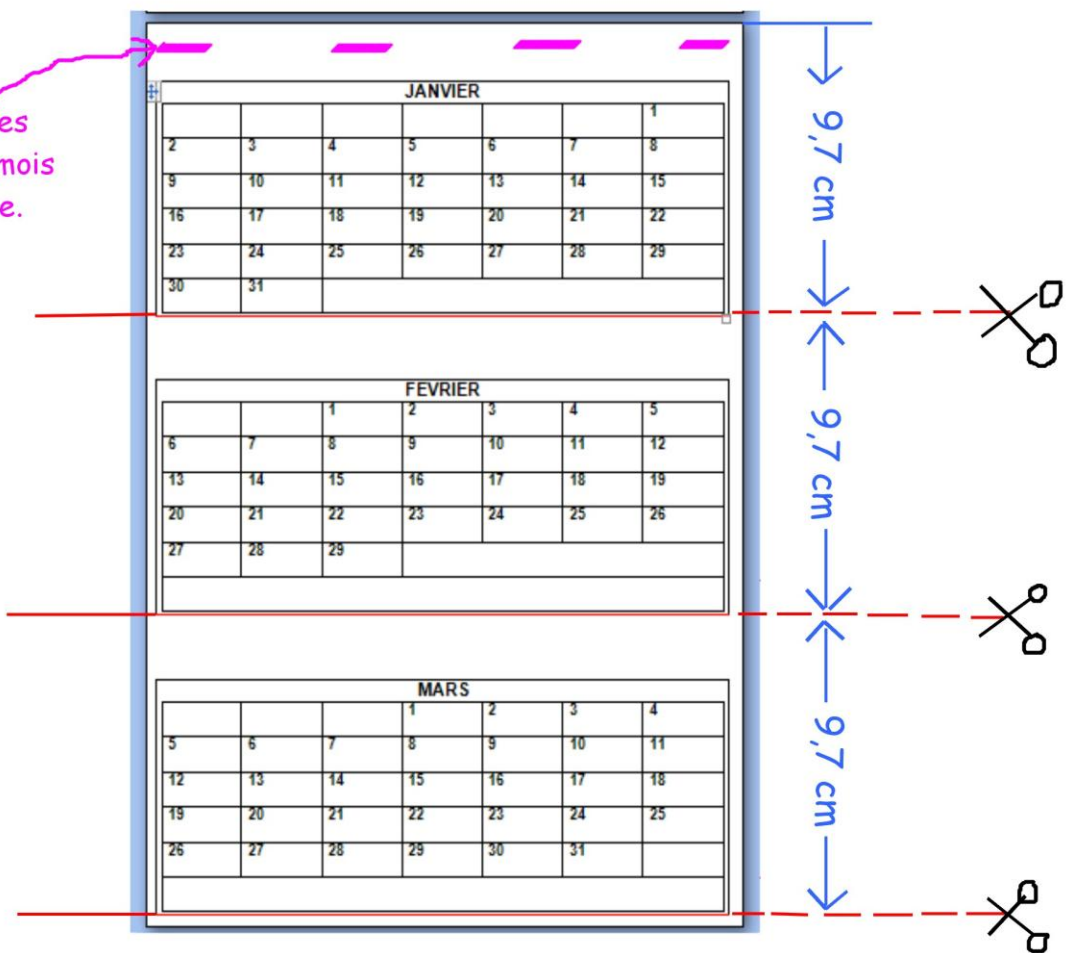

Calendrier 2021

à imprimer, découper et relier.

Version script

ATTENTION !

Pour obtenir chaque mois avec une bande blanche en haut (pour pouvoir agraffer les feuillets ensemble),

ne découper QUE sur les traits ROUGES !

Place des agrafes
une fois les 12 mois
empilés en ordre.

JANVIER 2021

Lundi	Mardi	Mercredi	Jeudi	Vendredi	Samedi	Dimanche
				1	2	3
4	5	6	7	8	9	10
11	12	13	14	15	16	17
18	19	20	21	22	23	24
25	26	27	28	29	30	31

OCTOBRE 2021

Lundi	Mardi	Mercredi	Jeudi	Vendredi	Samedi	Dimanche
				1	2	3
4	5	6	7	8	9	10
11	12	13	14	15	16	17
18	19	20	21	22	23	24
25	26	27	28	29	30	31

NOVEMBRE 2021

Lundi	Mardi	Mercredi	Jeudi	Vendredi	Samedi	Dimanche
1	2	3	4	5	6	7
8	9	10	11	12	13	14
15	16	17	18	19	20	21
22	23	24	25	26	27	28
29	30					

DECEMBRE 2021

Lundi	Mardi	Mercredi	Jeudi	Vendredi	Samedi	Dimanche
		1	2	3	4	5
6	7	8	9	10	11	12
13	14	15	16	17	18	19
20	21	22	23	24	25	26
27	28	29	30	31		