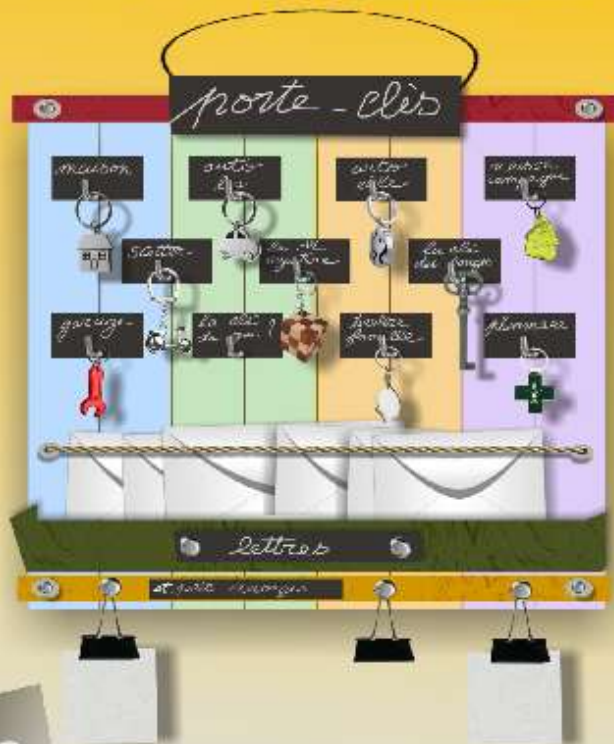

Projet panneau lieu de vie
Dans d'autres couleurs.....

ISADO.

Projet panneau lieu de vie
Dans d'autres couleurs.....

ISADO.

Projet panneau lieu de vie

Dans d'autres couleurs.....

ISADO.

Projet panneau lieu de vie
ou chambre

isado.

Projet panneau-lieu de vie

Le hasard fait bien les choses.

wegent

meins
wegent

isado.

L'astuce.....

Le hasard fait bien les choses

wegent

meins
wegent

100% et 5 minutes et 40 secondes de réflexion

Cuisine

ISADO

Projet panneau pour lieu de vie

ISADO.

Projet lieu de vie