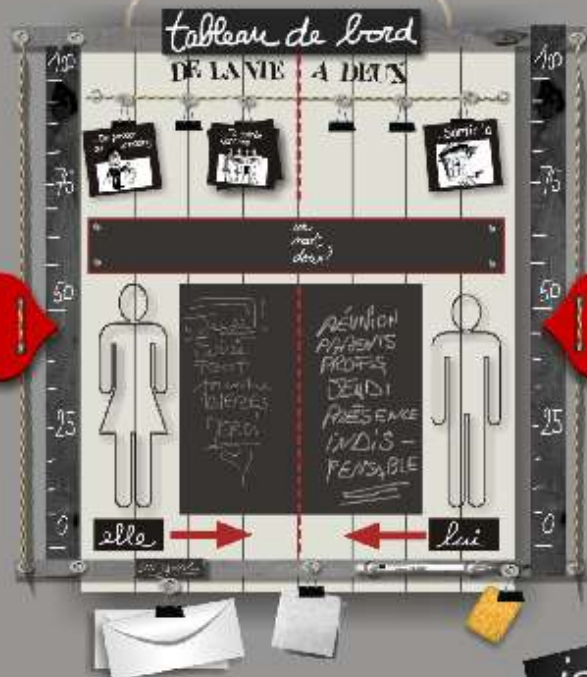

ELODIE SCHYQUEDELIC GIRL

isado.

Projet panneau lieu de vie (commune...)

tableau de bord DE LA NIE A DIEUX

100
75
50
25
0

De passer un...
...Ta sortie de...
Sortir la

un...
mort...
doux!

elle → ← lui

ISADO.

Projet panneau lieu de vie
(commune...)

isado.

Projet panneau chambre

ISADO.

Projet panneau lieu de vie

elle et lui

pour la
vie