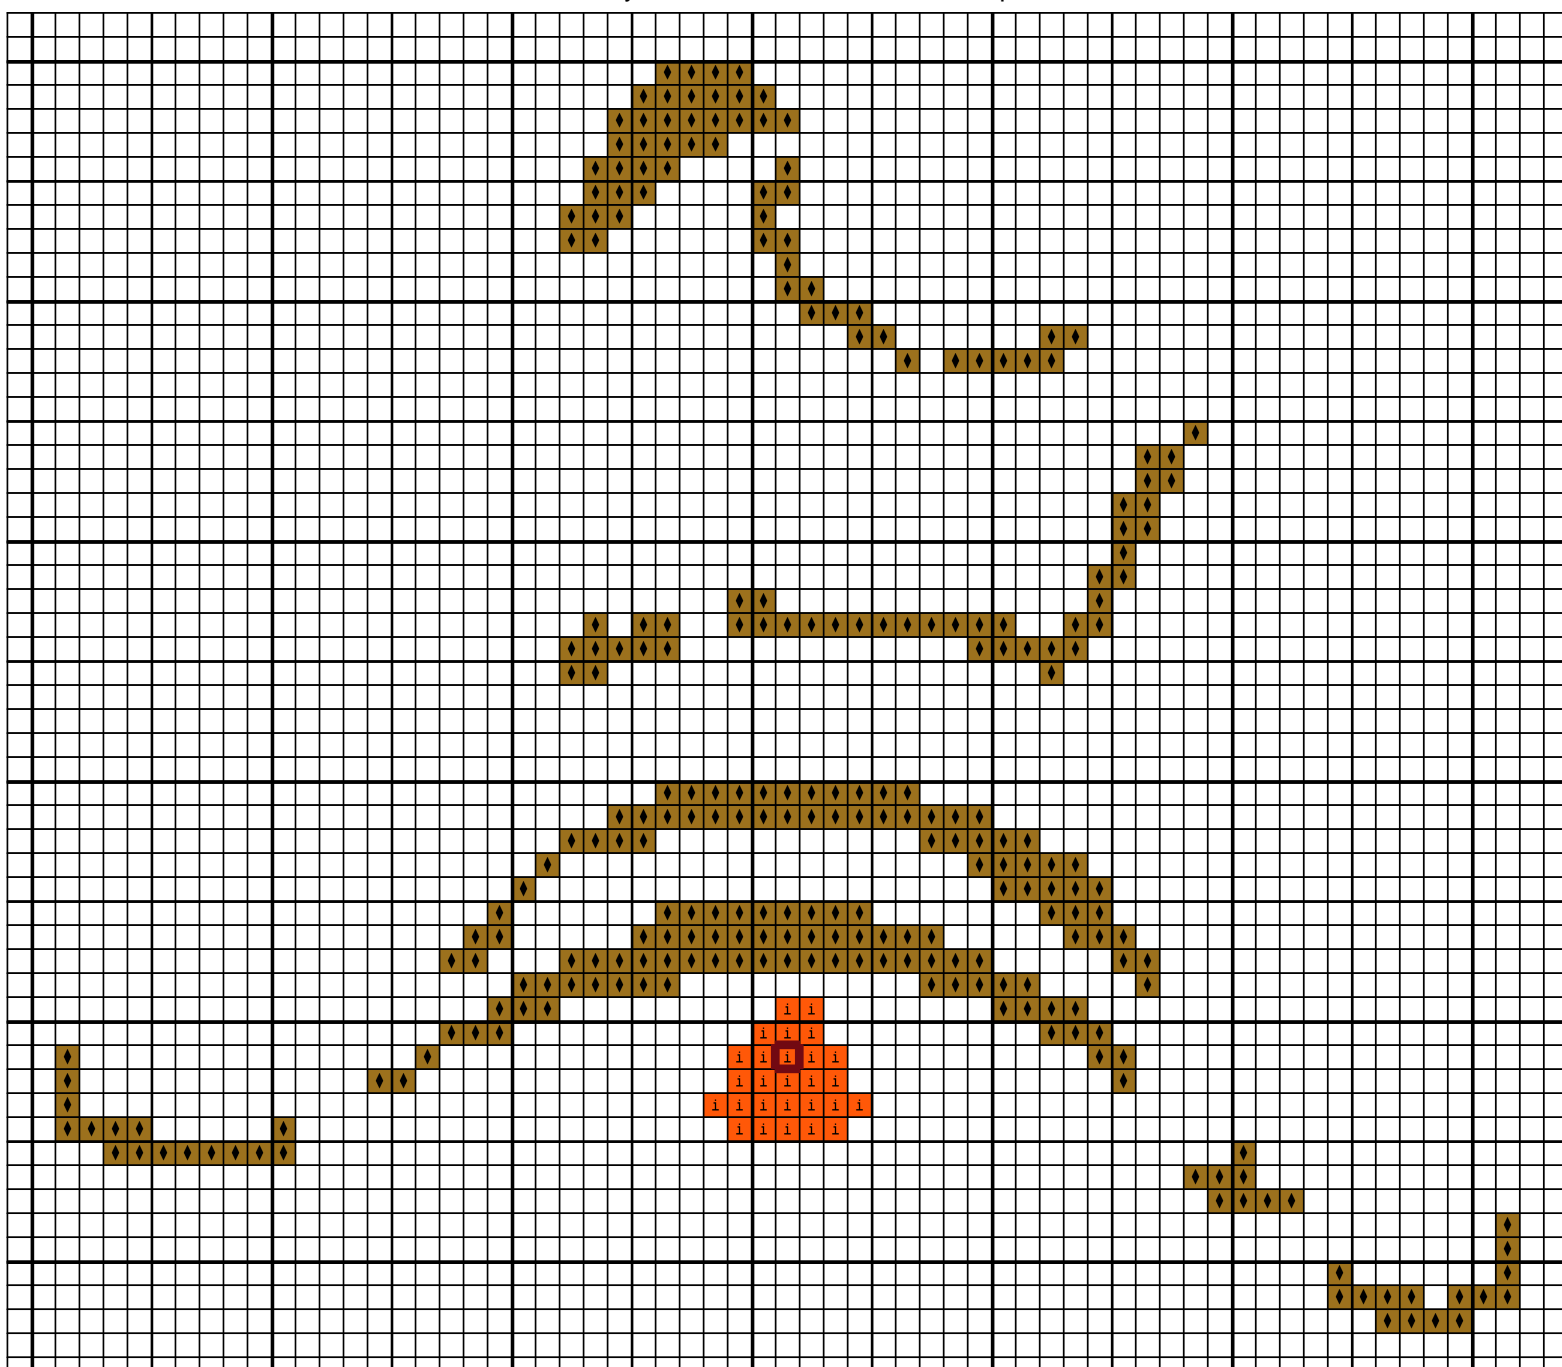

SAL Mystère d'Août 2014 : La 1ère étape

SAL Mystère d'Août 2014 : La 1ère étape

	Orange citrouille ombré	DMC
	Vert bronze clair	51
		832

Points arrière

 Fruits rouges 816

Note : Inutile de broder le carré rouge : il ne sert qu'à indiquer le milieu du MOTIF FINAL.
No need to stitch red square, it only shows middle of FINAL PATTERN.

pour avoir l'étape suivante, merci d'envoyer la photo à :
in order to receive next step, thanks to send a picture to :

helene107@live.fr

Dessiné par: Hélène (18 juillet 2014)

Copyright © www.helene-et-mahelia.com