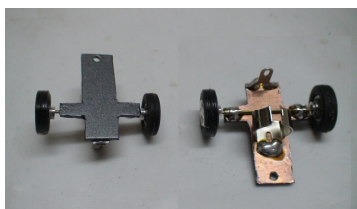

Prix /p: 4 Euros

En bleu ou orange, autre couleur sur demande.

.....
Lampe DIVERSE :

Etudie toute demande d'autres lampes avec format, tension ou couleur différente !

PORTE PILE POUR :

DINKY TOYS
TRADE MARK REGISTERED

PORTE PILE UNIC BP *Modèle se fixant en lieu et place de l'original, fourni avec notice.*

DINKY F: Unic air BP 887

Prix /p: 11.50 Euros

PORTE PILE ESSIEUX AVANT DS PRESIDENTIELLE DINKY TOYS 1435

Porte pile 1.5V avec essieux avant pour DS PRESIDENTIELLE DINKY. Modèle se fixant en lieu et place de l'original. Fabrication spéciale recevant une pile LR1. Fourni avec notice. et vis de fixation.