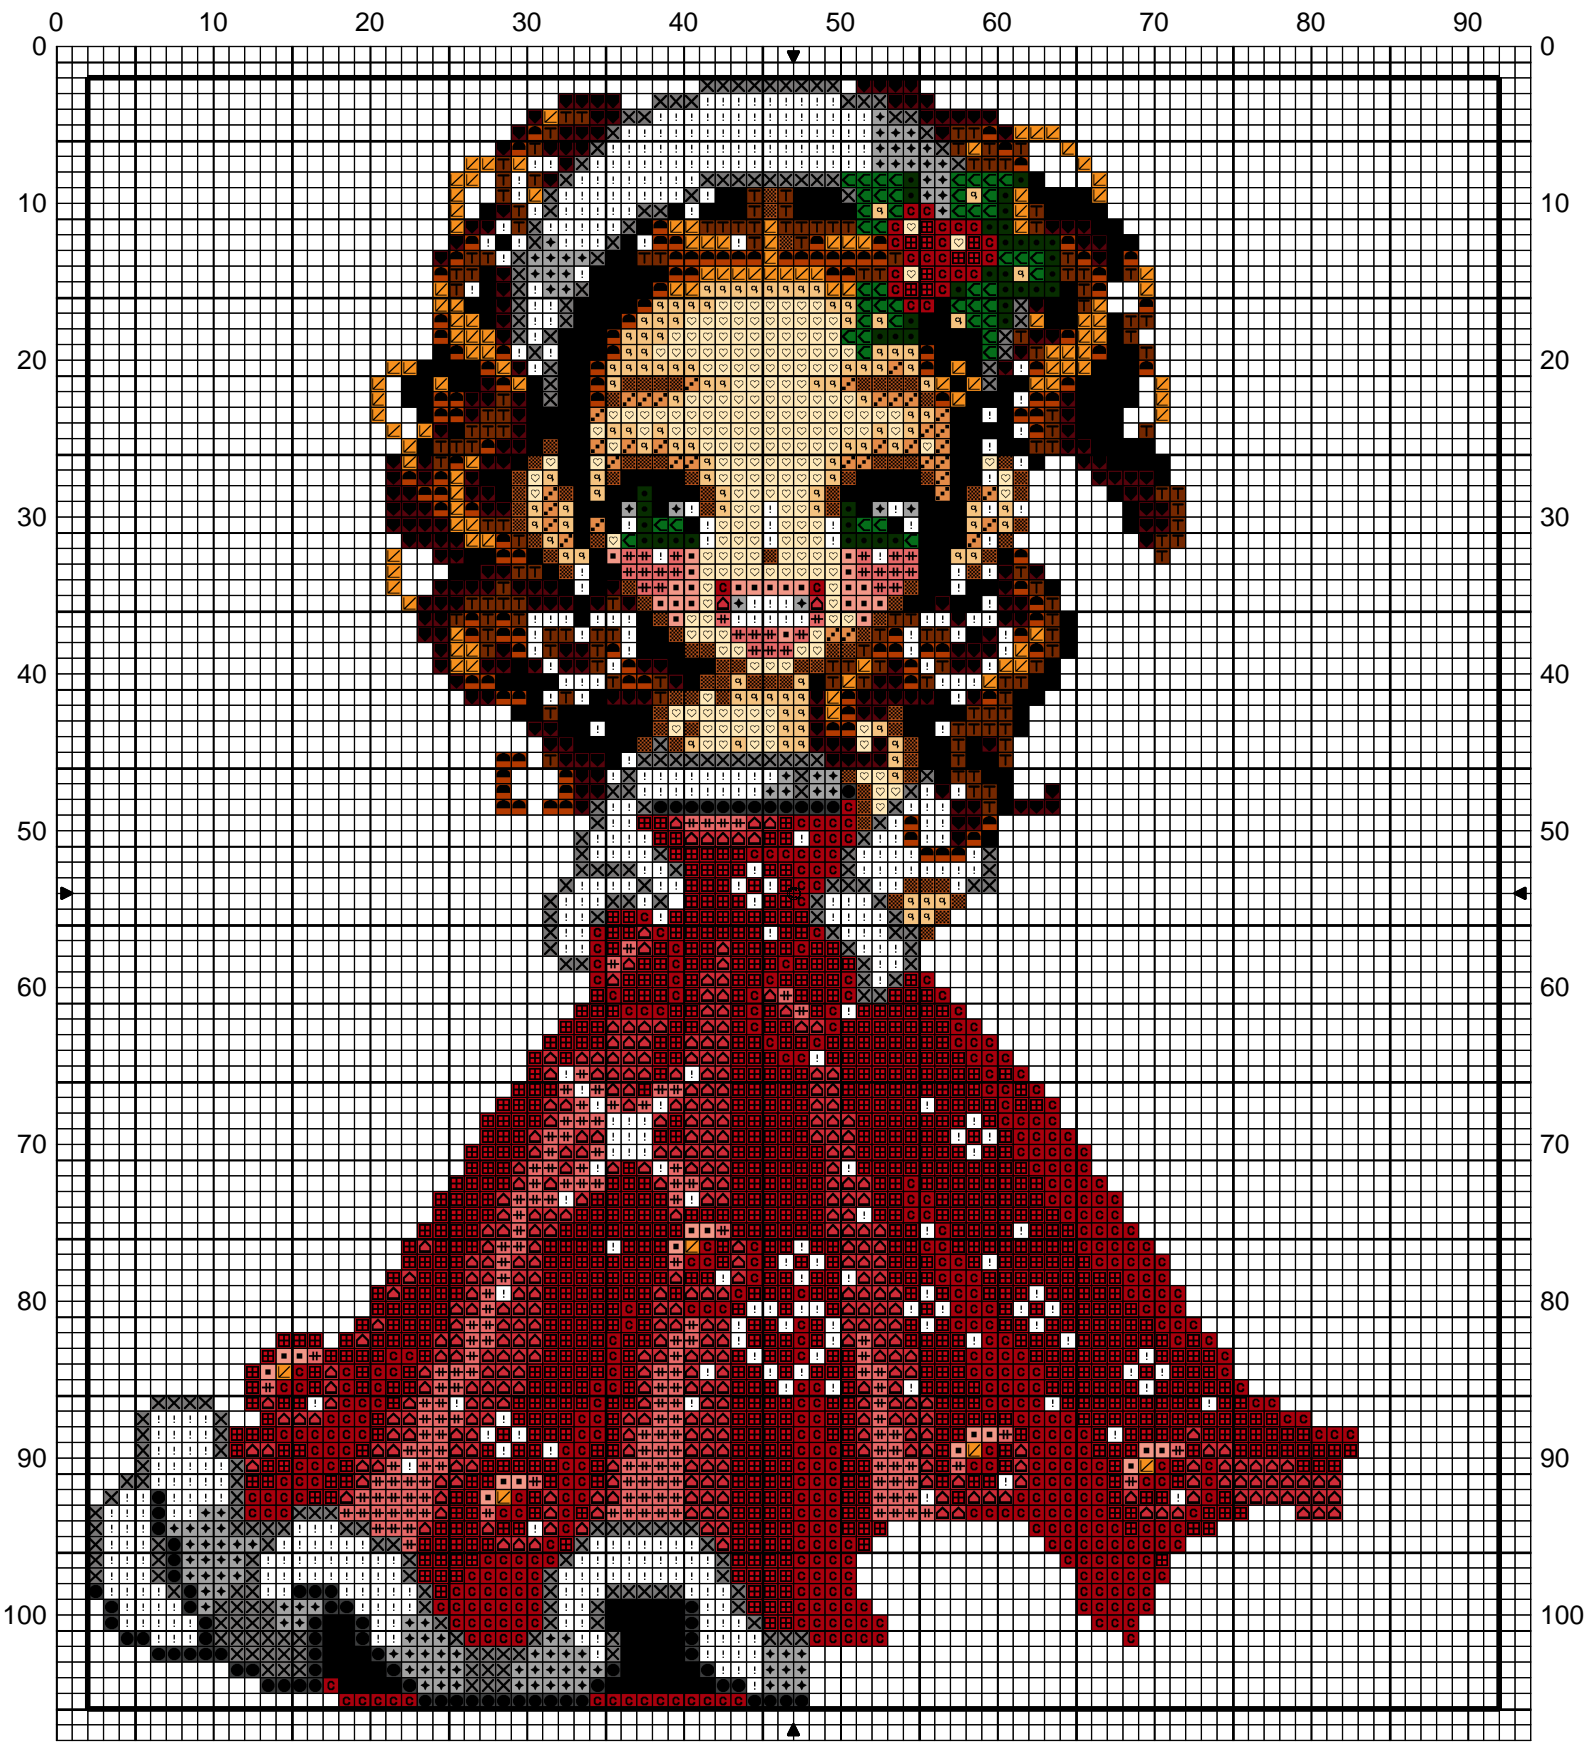

SAL Ange de Noël

Dessiné par Lisbei

Copyright © Lisbei 2011

SAL Ange de Noël

		DMC
	Noir	310
	Acier	317
	Granit gris	318
	Rouge carmin	321
	Rose des sables	353
	Marron	400
	Gris chromé	415
	Rouge écarlate	666
	Vert gazon	701
	Rouille	720
	Clémentine	742
	Vert Forêt noire	890
	Grenat	902
	Rouge clair	3705
	Flamant rose	3706
	Nougatine	3776
	Ivoire	3823
	Epices	3854
	Vent de sable orangé	3855
	Blanc Lumière	B5200

Points arrière

Vert gazon 701

Commentaire Retrouvez d'autres grilles de dolls sur mes blogs :

<http://ludinthemist.canalblog.com>

<http://hazelfarm.canalblgo.com>

Et n'oubliez pas de m'envoyer une petite photo :