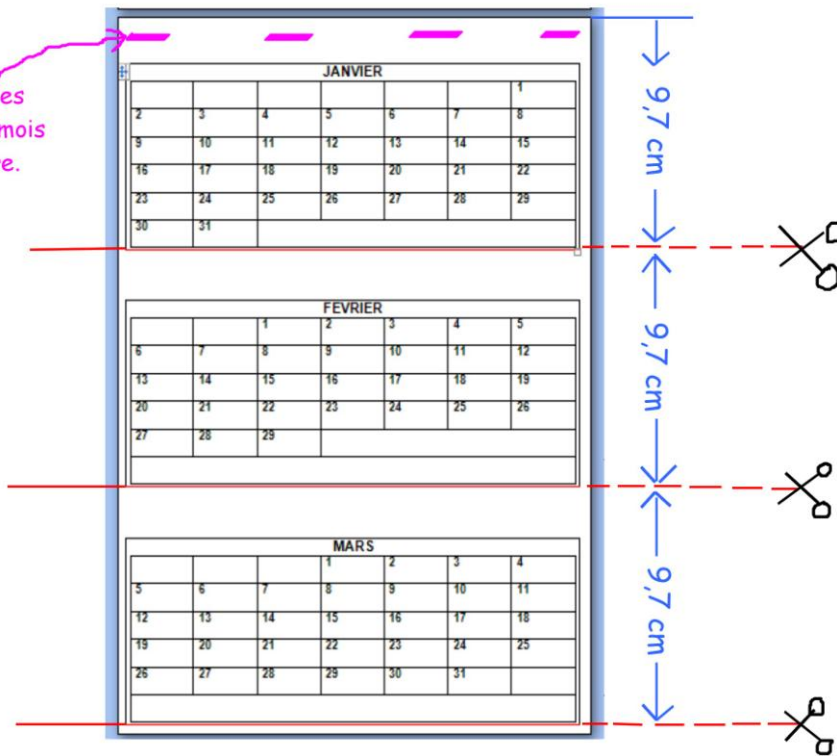

# Version MAJUSCULES

**ATTENTION !**

Pour obtenir chaque mois avec une bande blanche en haut (pour pouvoir agraffer les feuillets ensemble),

**ne découper QUE sur les traits ROUGES !**

Place des agrafes  
une fois les 12 mois  
empilés en ordre.

## SEPTEMBRE 2019

LUNDI	MARDI	MERCREDI	JEUDI	VENDREDI	SAMEDI	DIMANCHE
						1
2	3	4	5	6	7	8
9	10	11	12	13	14	15
16	17	18	19	20	21	22
23	24	25	26	27	28	29
30						

## DECEMBRE 2019

LUNDI	MARDI	MERCREDI	JEUDI	VENDREDI	SAMEDI	DIMANCHE
						1
2	3	4	5	6	7	8
9	10	11	12	13	14	15
16	17	18	19	20	21	22
23	24	25	26	27	28	29
30	31					