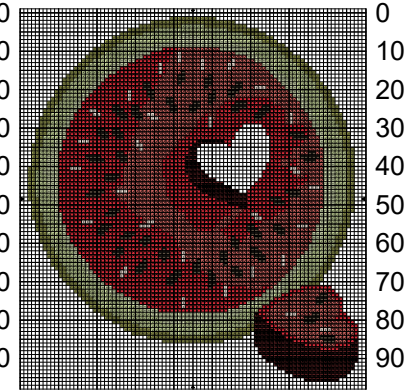

0 10 20 30 40 50 60 70 80

0
10
20
30
40
50
60
70
80
90

0 10 20 30 40 50 60 70 80

	Rose buvard	DMC 3712
	Rouge pâle	3705
	Rose rosier	3722
	Vert feuille de bambou	369
	Vert coeur de laitue	3348
	Vert estragon	471
	Beige coquillage	543
	Gris falaise	3021