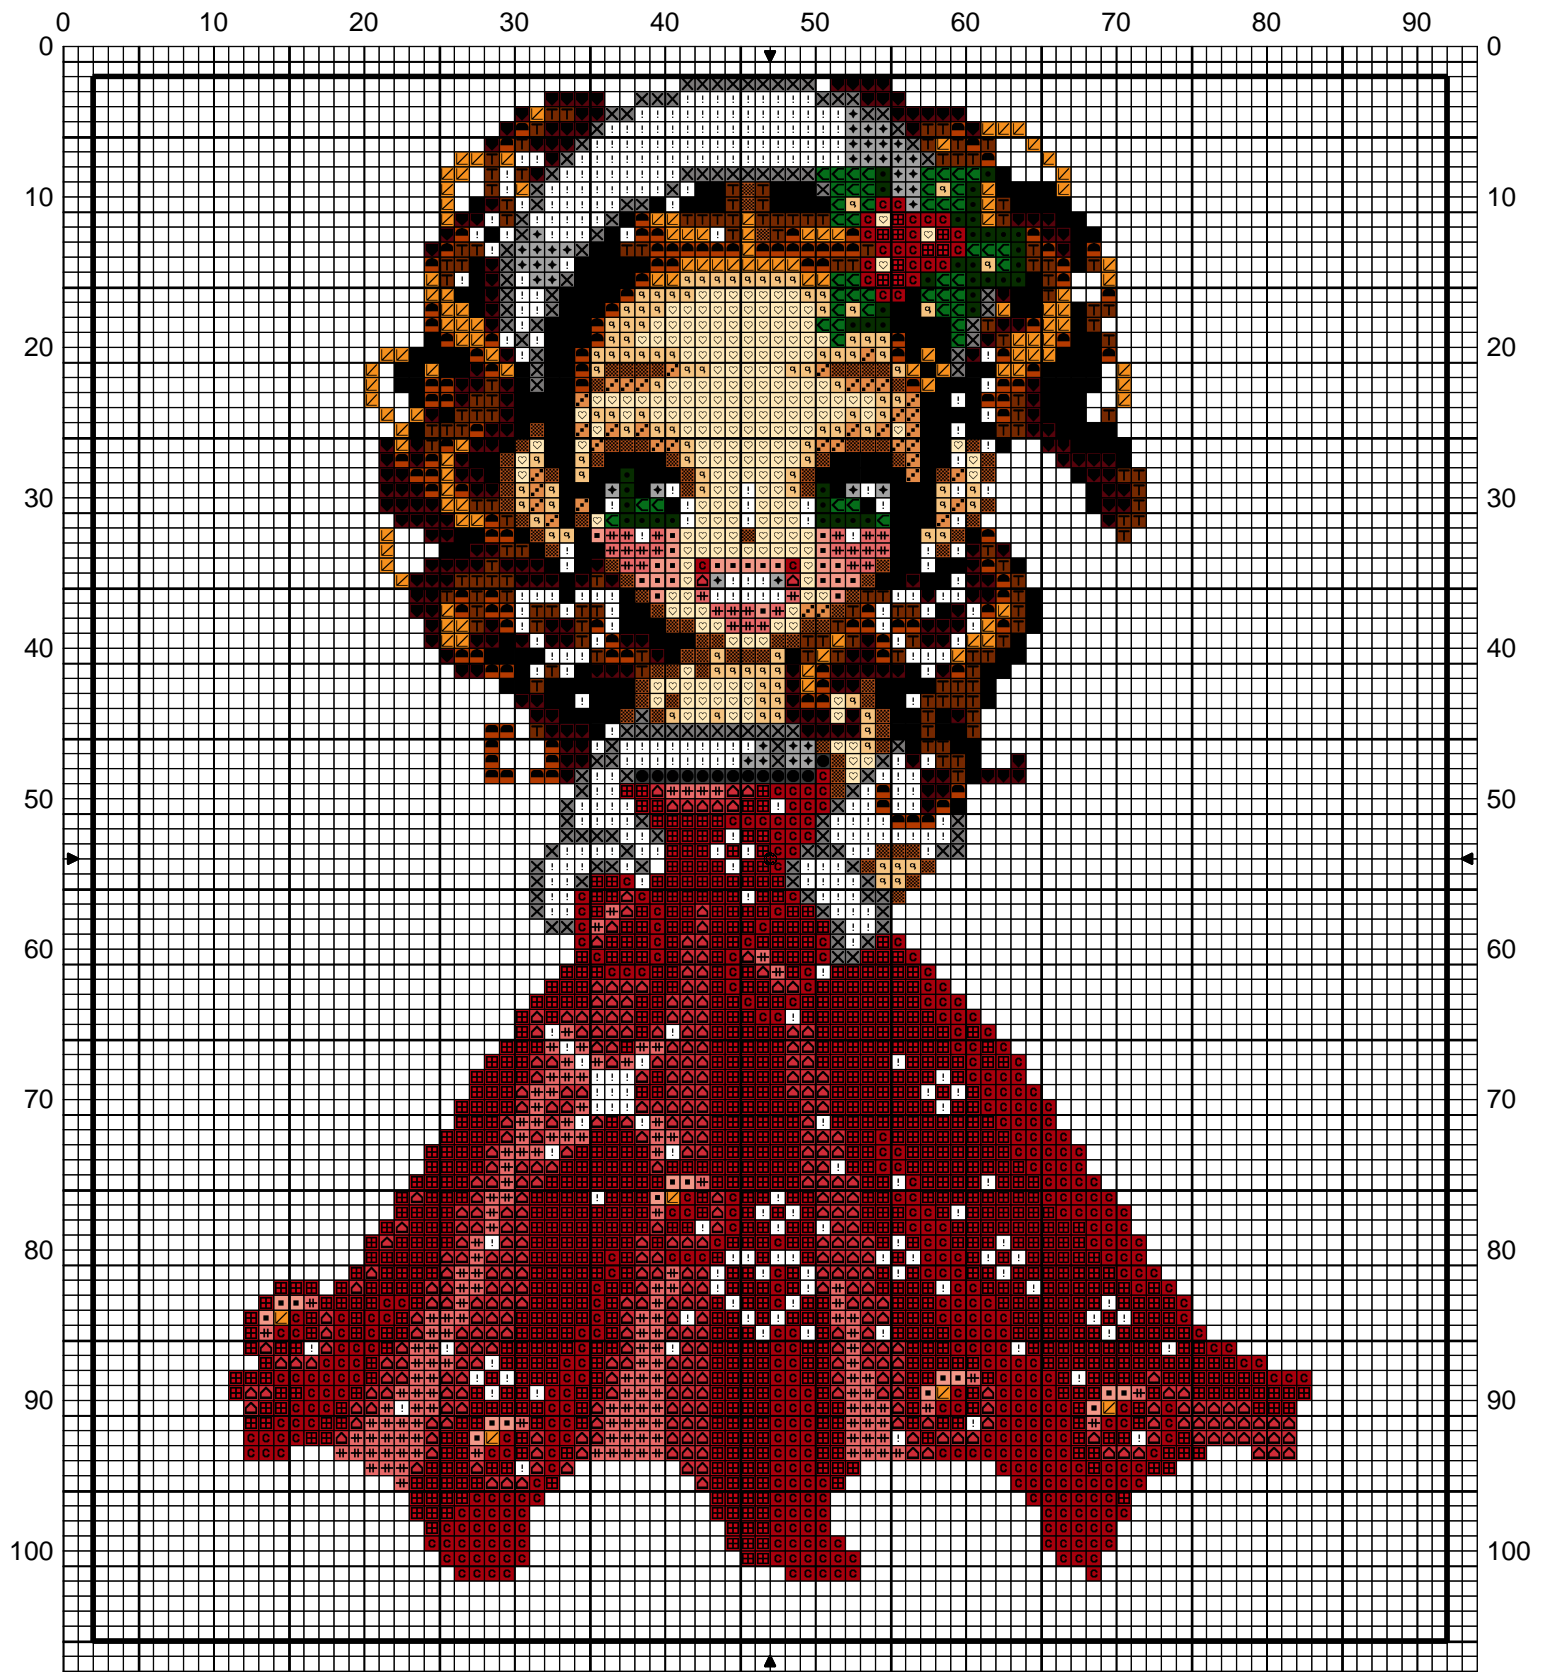

SAL Ange de Noël

Dessiné par Lisbei

Copyright © Lisbei 2011

SAL Ange de Noël

		DMC
	Noir	310
	Acier	317
	Granit gris	318
	Rouge carmin	321
	Rose des sables	353
	Marron	400
	Gris chromé	415
	Rouge écarlate	666
	Vert gazon	701
	Rouille	720
	Clémentine	742
	Vert Forêt noire	890
	Grenat	902
	Rouge clair	3705
	Flamant rose	3706
	Nougatine	3776
	Ivoire	3823
	Epices	3854
	Vent de sable orangé	3855
	Blanc Lumière	B5200

Points arrière

Vert gazon 701

Commentaire Retrouvez d'autres grilles de dolls sur mes blogs :

<http://ludinthemist.canalblog.com>

<http://hazelfarm.canalblgo.com>

Et n'oubliez pas de m'envoyer une petite photo :