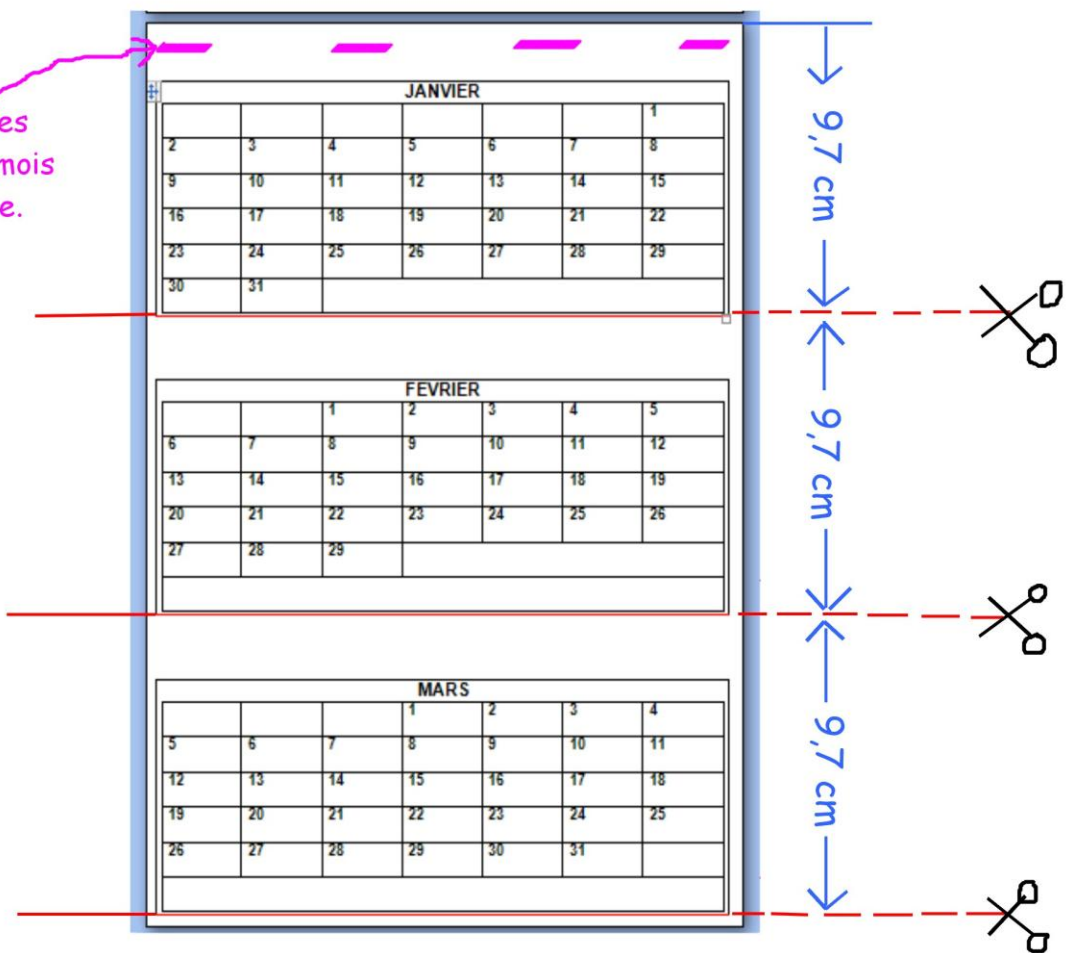

Calendrier 2022

à imprimer, découper et relier.

Version « script »

ATTENTION !

Pour obtenir chaque mois avec une bande blanche en haut (pour pouvoir agraffer les feuillets ensemble),

ne découper **QUE** sur les traits **ROUGES** !

Place des agrafes
une fois les 12 mois
empilés en ordre.

JANVIER 2022

Lundi	Mardi	Mercredi	Jeudi	Vendredi	Samedi	Dimanche
					1	2
3	4	5	6	7	8	9
10	11	12	13	14	15	16
17	18	19	20	21	22	23
24	25	26	27	28	29	30
31						

DECEMBRE 2022

Lundi	Mardi	Mercredi	Jeudi	Vendredi	Samedi	Dimanche
			1	2	3	4
5	6	7	8	9	10	11
12	13	14	15	16	17	18
19	20	21	22	23	24	25
26	27	28	29	30	31	