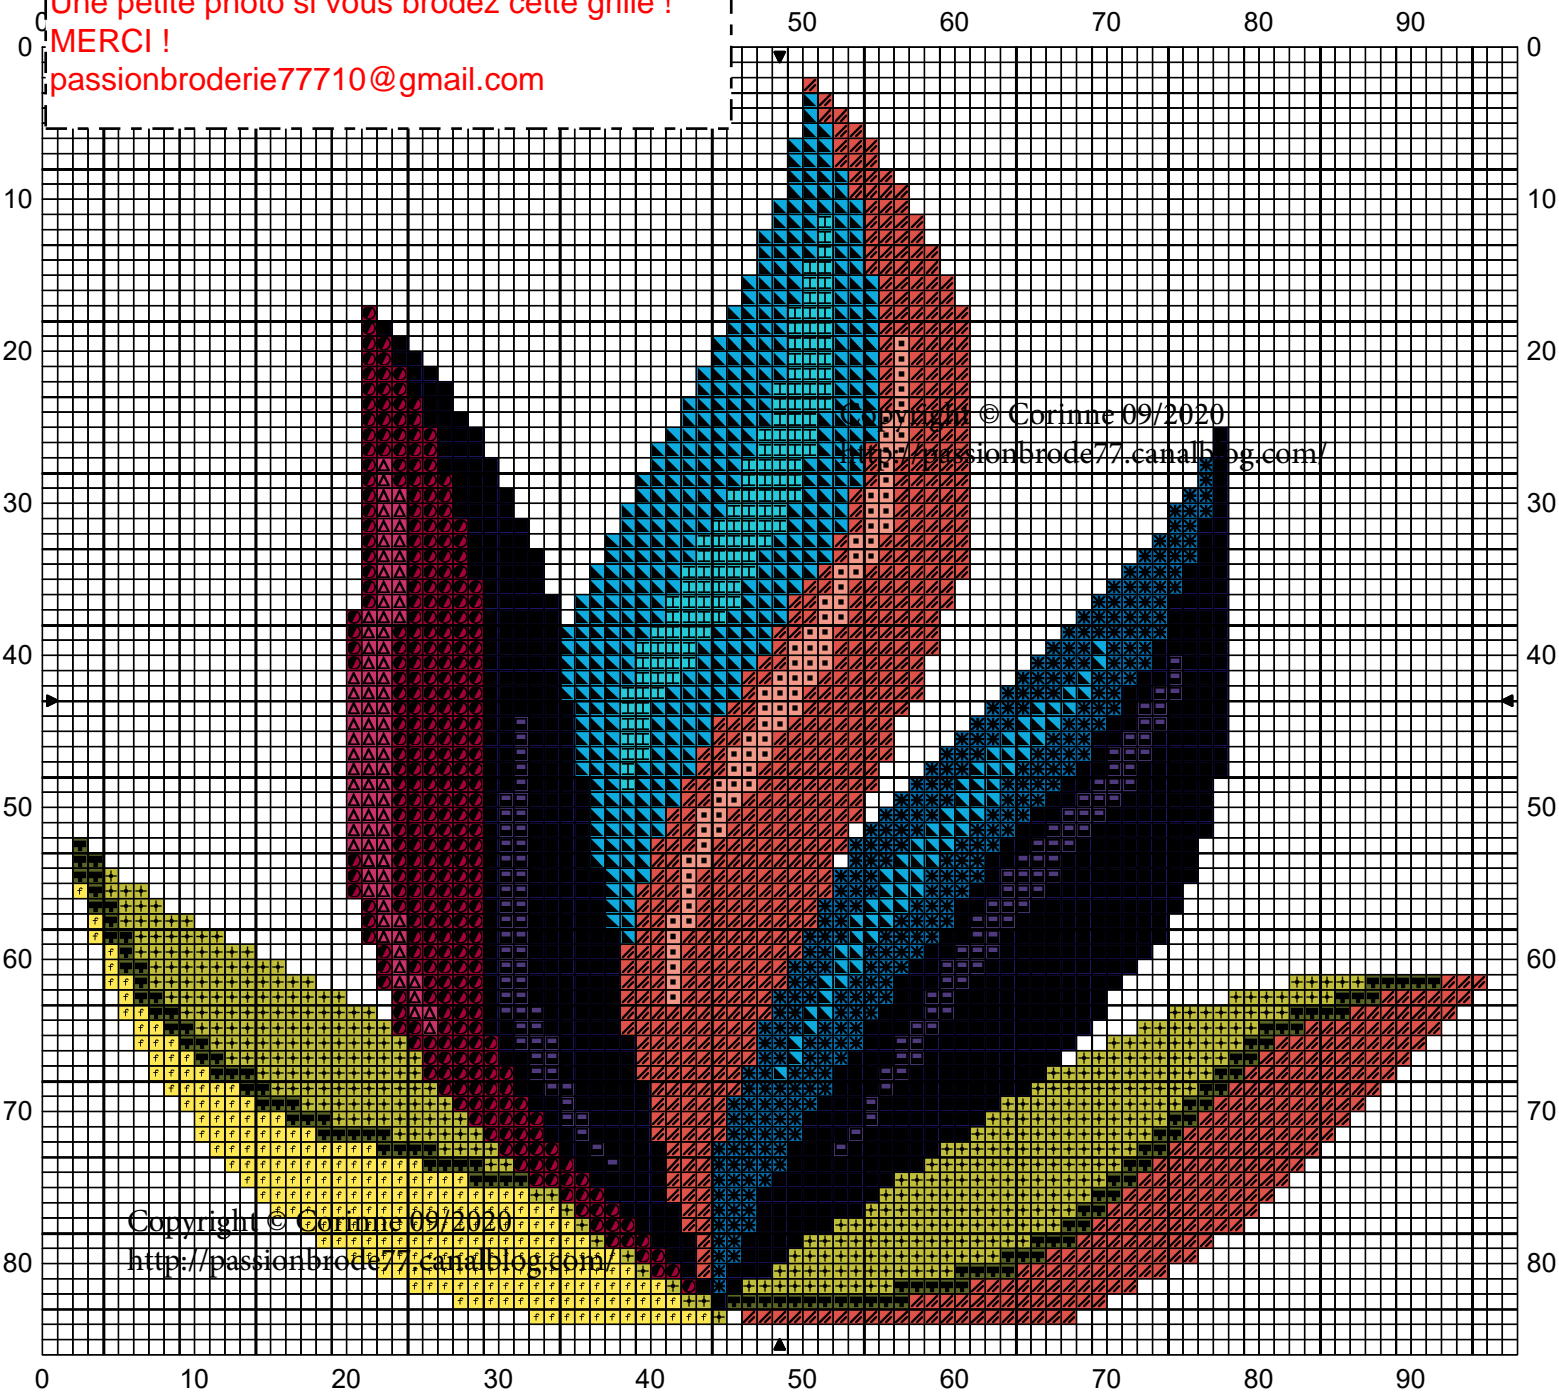

Copyright © Corinne 09/2020
<http://passionbrode77.canalblog.com/>
Ne peut être vendu !
Une petite photo si vous brodez cette grille !
MERCY !
passionbroderie77710@gmail.com

Copyright © Corinne 09/2020
<http://passionbrode77.canalblog.com/>

Copyright © Corinne 09/2020
<http://passionbrode77.canalblog.com/>