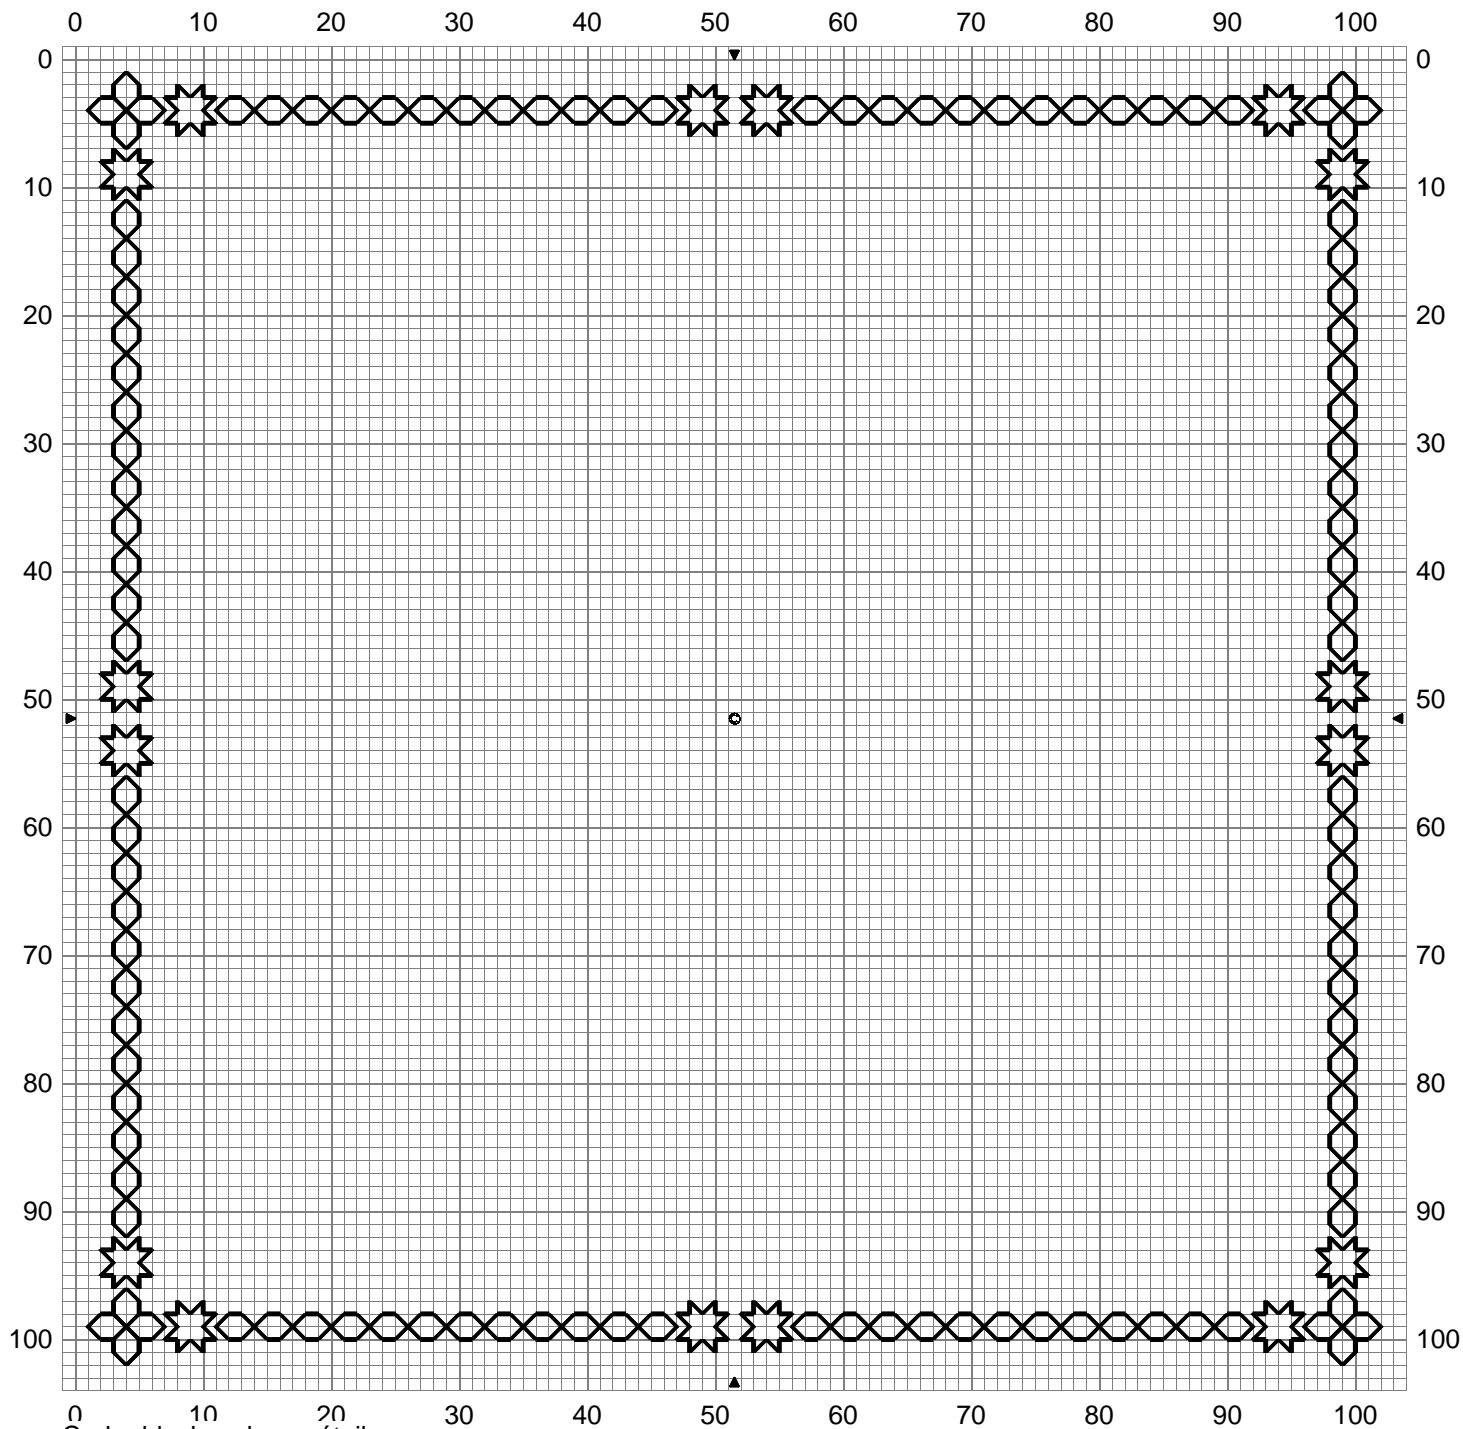

# Cadre blackwork aux étoiles

0 10 20 30 40 50 60 70 80 90 100  
Cadre blackwork aux étoiles  
DMC Anchor

Points arrière

— Noir 310 403

Commentaire Retrouvez d'autres grilles gratuites sur mes blogs :

<http://www.ludinthemist.com> et <http://hazelfarm.canalblog.com>