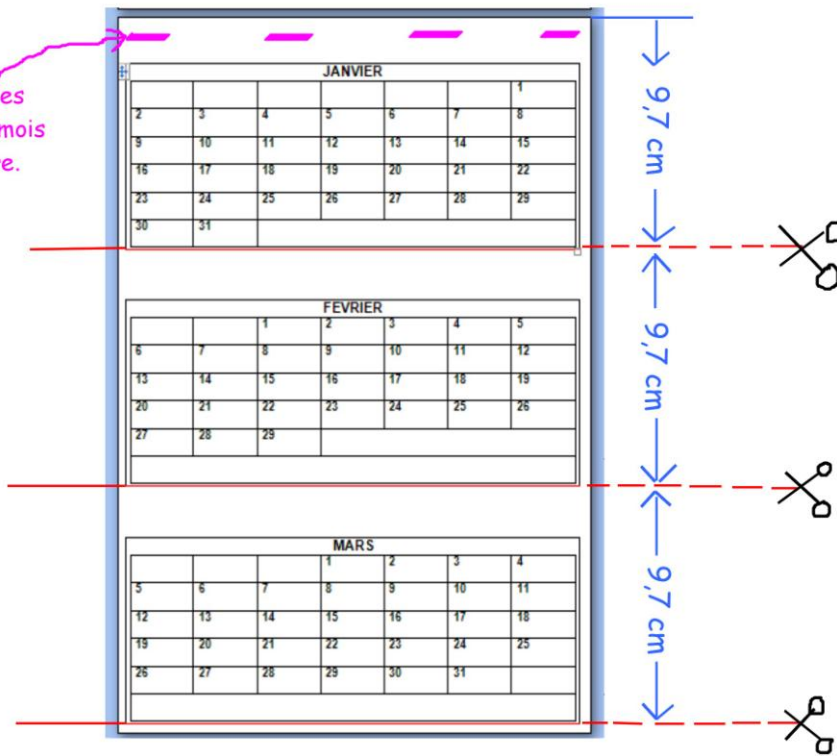

# Version MAJUSCULES

**ATTENTION !**

Pour obtenir chaque mois avec une bande blanche en haut (pour pouvoir agraffer les feuillets ensemble),

**ne découper QUE sur les traits ROUGES !**

Place des agrafes  
une fois les 12 mois  
empilés en ordre.

## SEPTEMBRE 2020

LUNDI	MARDI	MERCREDI	JEUDI	VENDREDI	SAMEDI	DIMANCHE
	1	2	3	4	5	6
7	8	9	10	11	12	13
14	15	16	17	18	19	20
21	22	23	24	25	26	27
28	29	30				

## OCTOBRE 2020

LUNDI	MARDI	MERCREDI	JEUDI	VENDREDI	SAMEDI	DIMANCHE
			1	2	3	4
5	6	7	8	9	10	11
12	13	14	15	16	17	18
19	20	21	22	23	24	25
26	27	28	29	30	31	

## DECEMBRE 2020

LUNDI	MARDI	MERCREDI	JEUDI	VENDREDI	SAMEDI	DIMANCHE
	1	2	3	4	5	6
7	8	9	10	11	12	13
14	15	16	17	18	19	20
21	22	23	24	25	26	27
28	29	30	31			