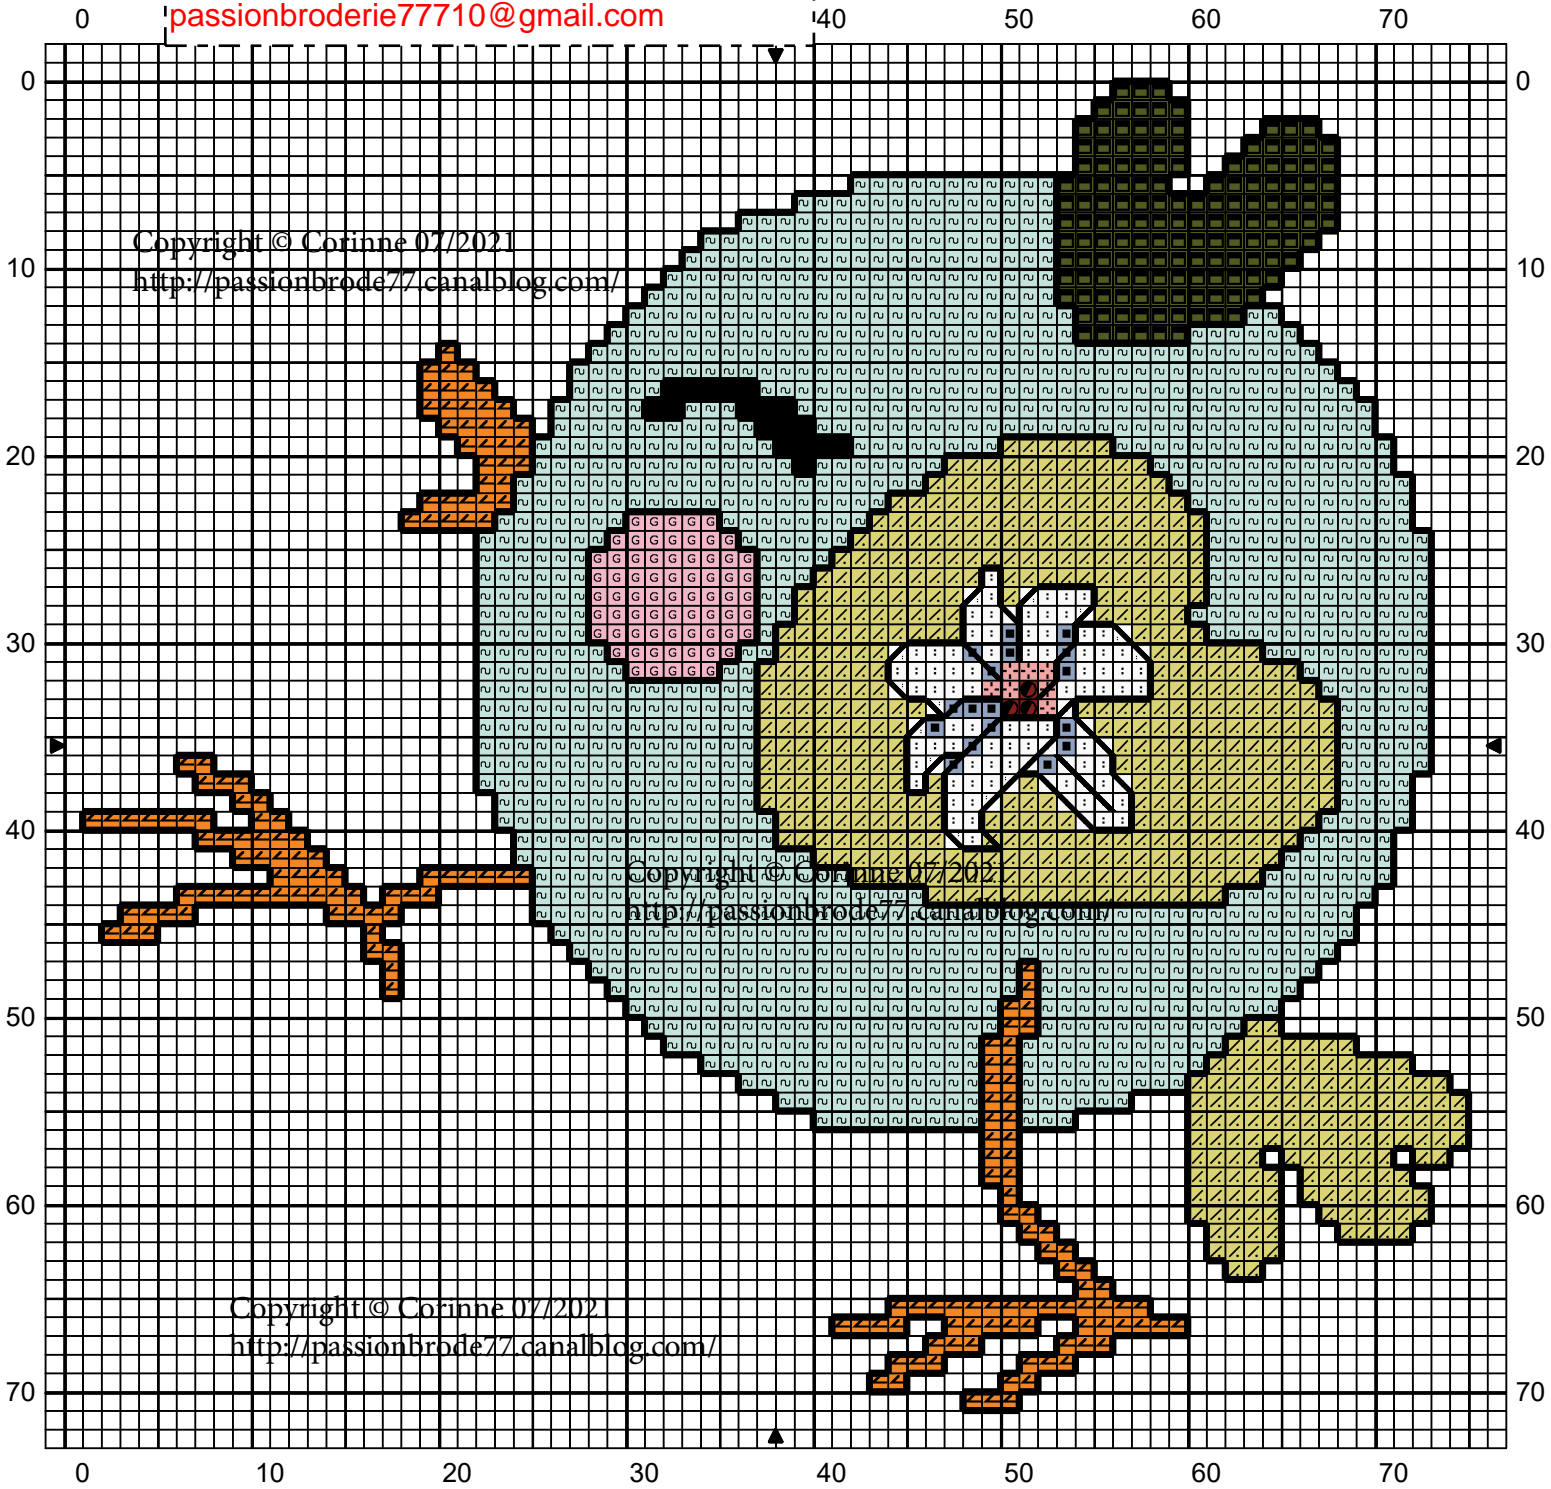

Copyright © Corinne 07/2021
<http://passionbrode77.canalblog.com/>
Ne peut être vendu !
Une petite photo si vous brodez cette grille !
MERCII !
passionbroderie77710@gmail.com

Copyright © Corinne 07/2021
<http://passionbrode77.canalblog.com/>

	Rose pétal	DMC 3689
	Bleu cascade	DMC 3811
	Vert algue	DMC 934
	Vert mousse clair	DMC 3819
	Orange	DMC 740
	Noir	DMC 310
	Blanc	
	Gris-bleu moyen	
	Shell Pink dk	
	Rose sable très clair	

Point arrière

 Gris-bleu moyen