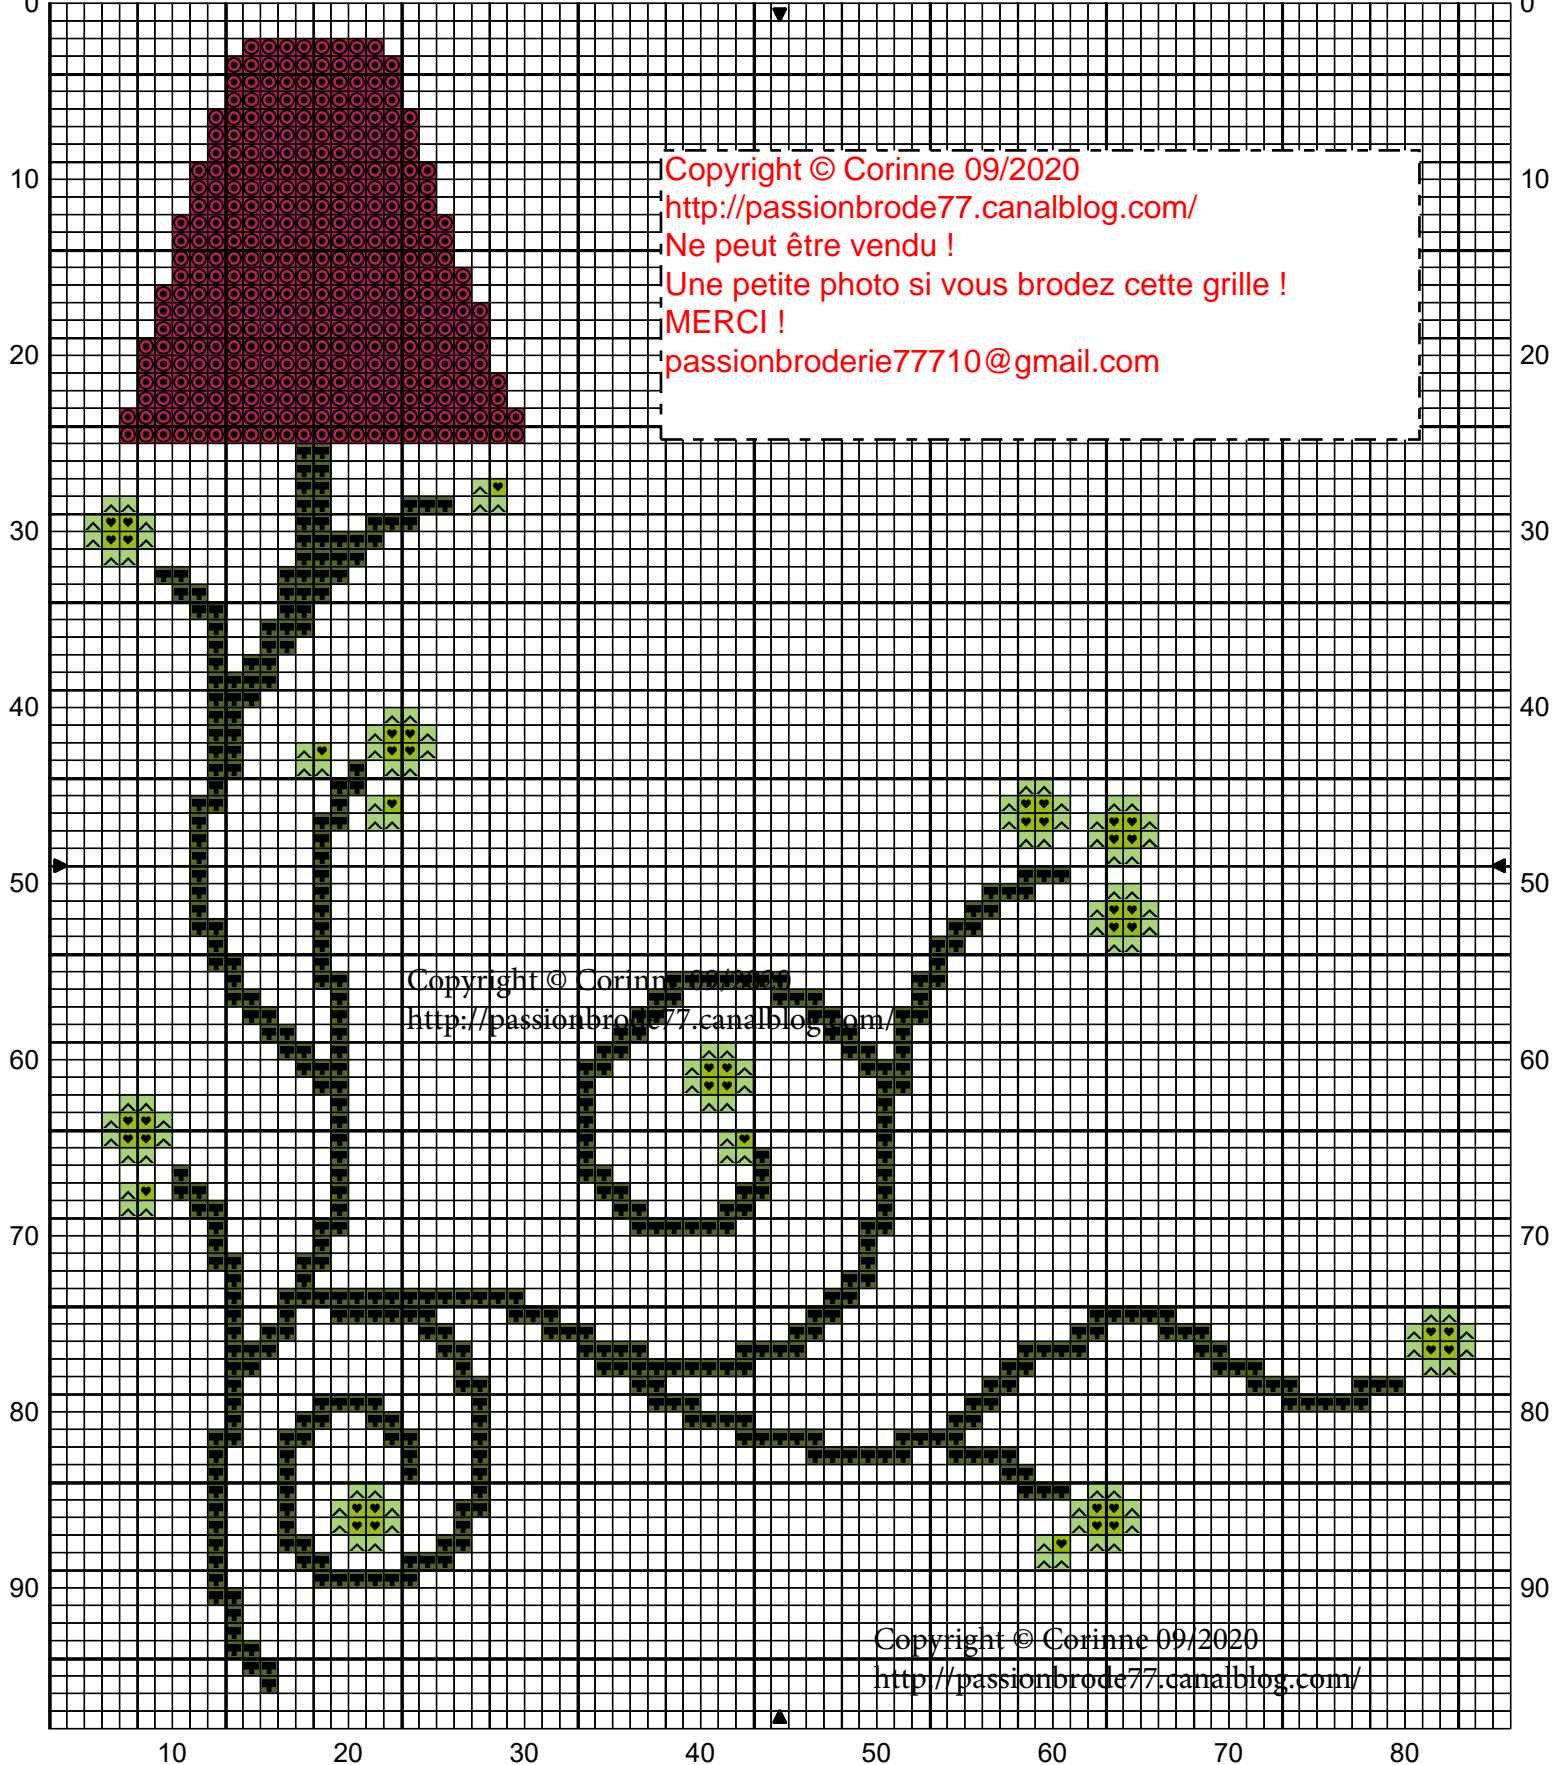

10 20 30 40 50 60 70 80

Copyright © Corinne 09/2020
<http://passionbrode77.canalblog.com/>
Ne peut être vendu !
Une petite photo si vous brodez cette grille !
MERCY !
passionbroderie77710@gmail.com

Copyright © Corinne 09/2020
<http://passionbrode77.canalblog.com/>

Copyright © Corinne 09/2020
<http://passionbrode77.canalblog.com/>

10 20 30 40 50 60 70 80

		DMC
	Rose airelle	601
	Vert tilleul	704
	Vert pomme	906
	Vert sous-bois	935