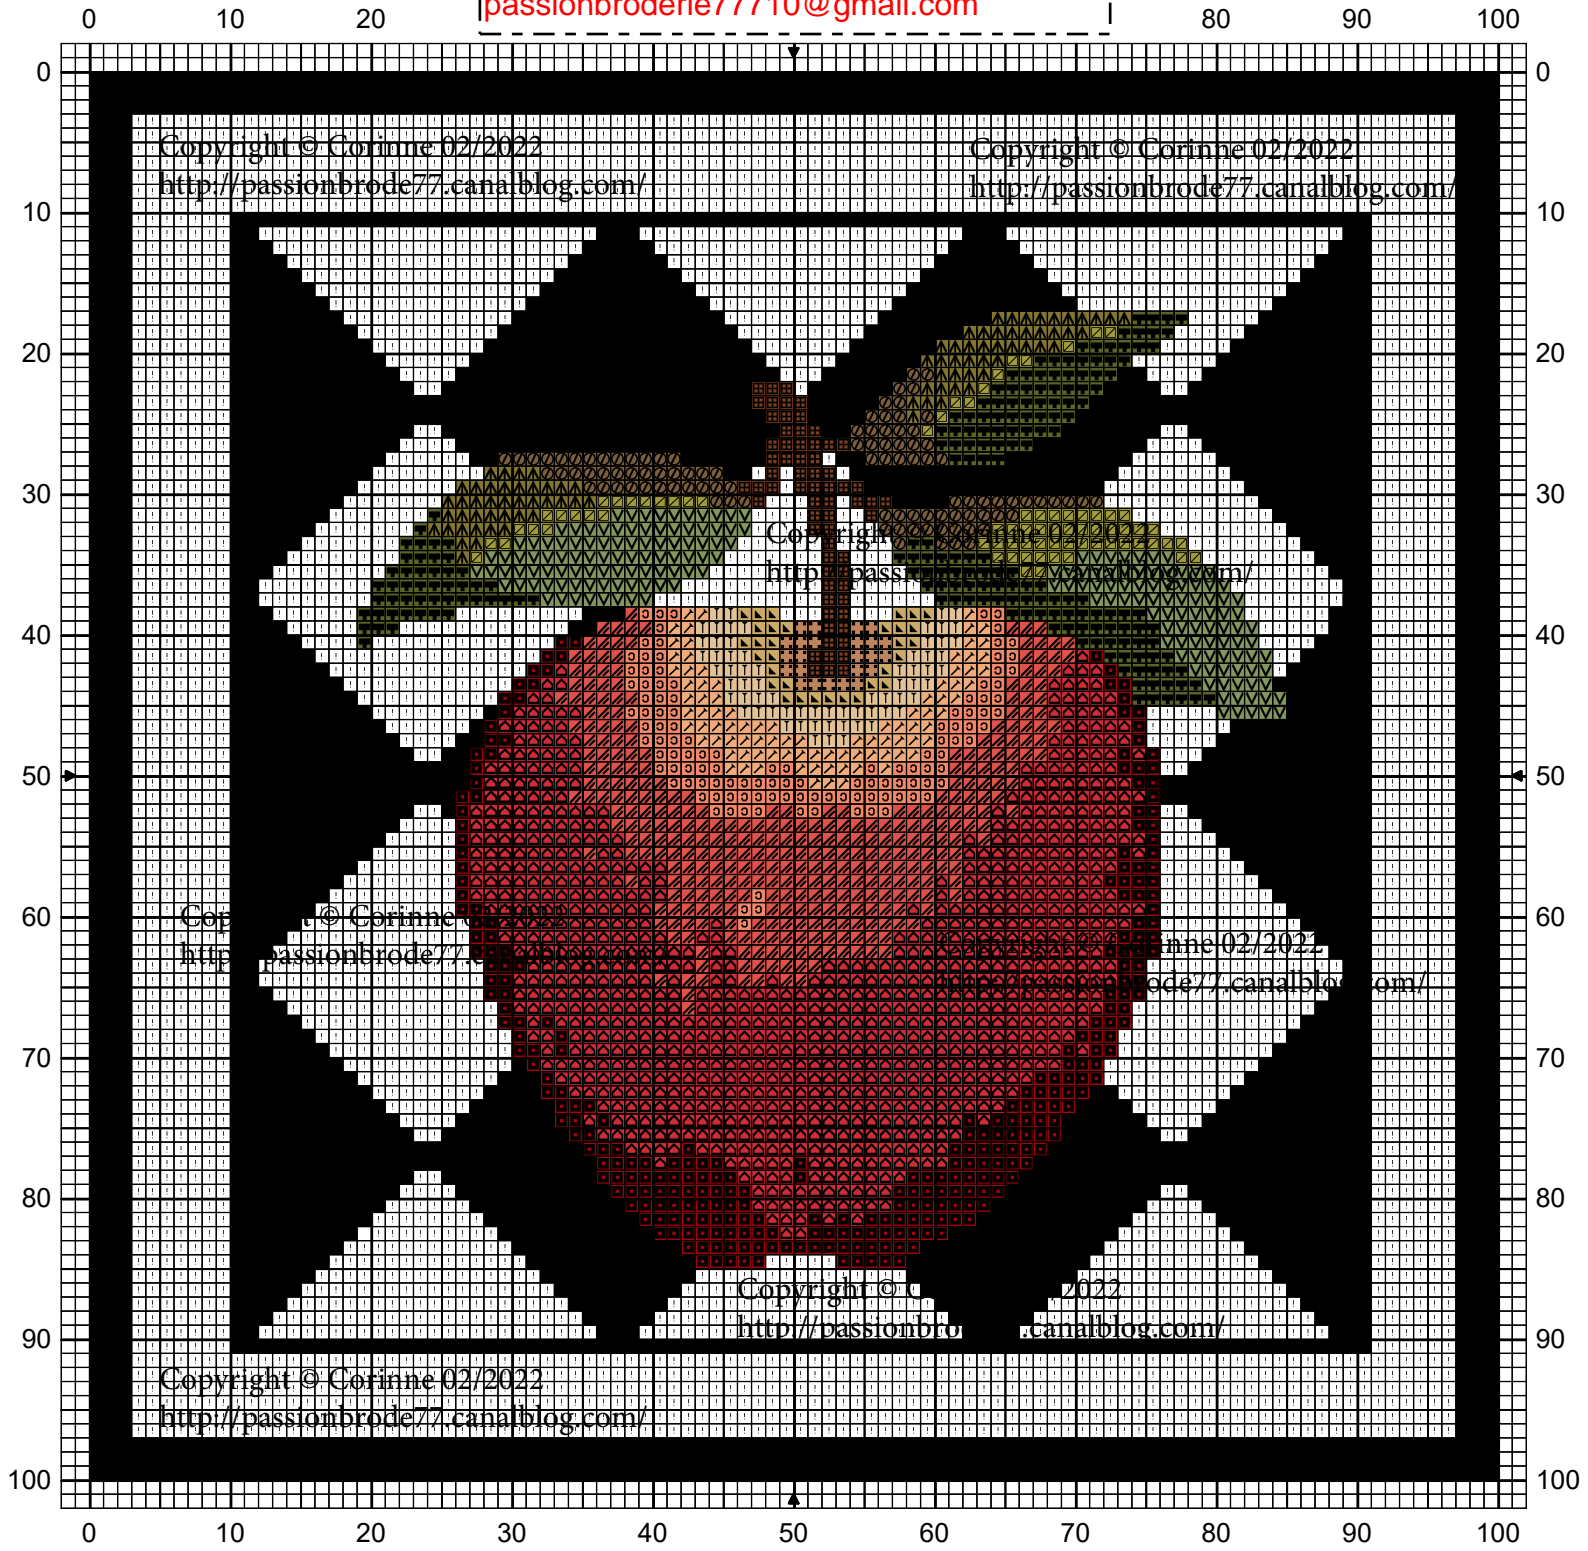

Copyright © Corinne 02/2022
<http://passionbrode77.canalblog.com/>
Ne peut être vendu !
Une petite photo si vous brodez cette grille !
MERCY !
passionbroderie77710@gmail.com

	Rouge pâle	DMC 3705
	Rouge	321
	Rose pétunia	892
	Vert chasseur	3346
	Vert sous-bois	935
	Vert sauterelle	581
	Vert kaki	730
	Cuivre	833
	Brun café	869
	Or savanne	676
	Abricot	3340
	Acajou	300
	Or épice	3854
	Brun tabac	435
	Blanc éclatant	B5200
	Noir	310